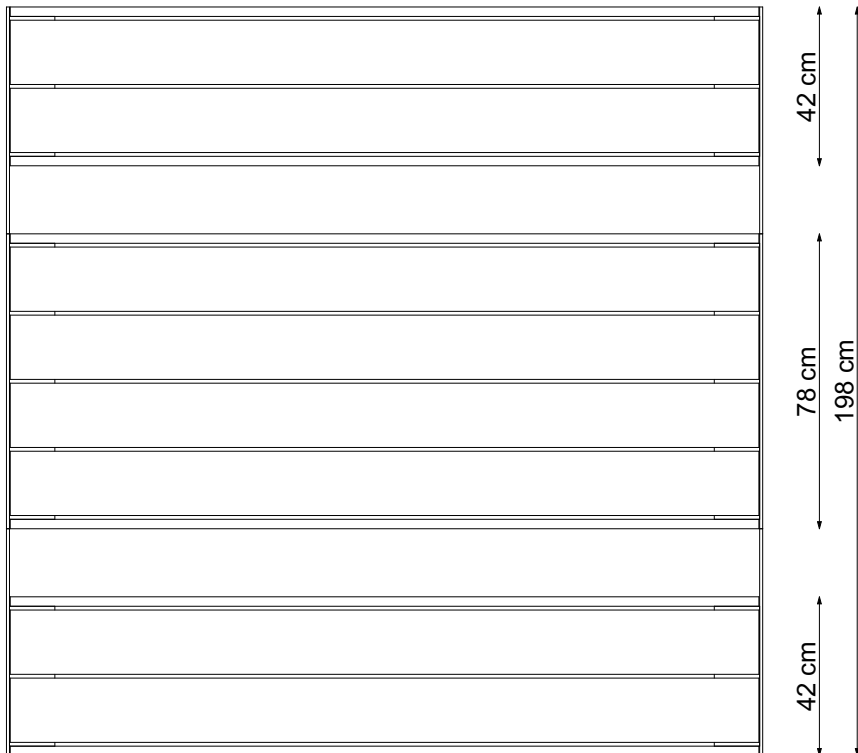

200 cm

44 cm  
75 cm

42 cm

78 cm

198 cm

42 cm

**MONOBLOK PIK**

Nr kat.  
AF.MOBLP.01.198/200