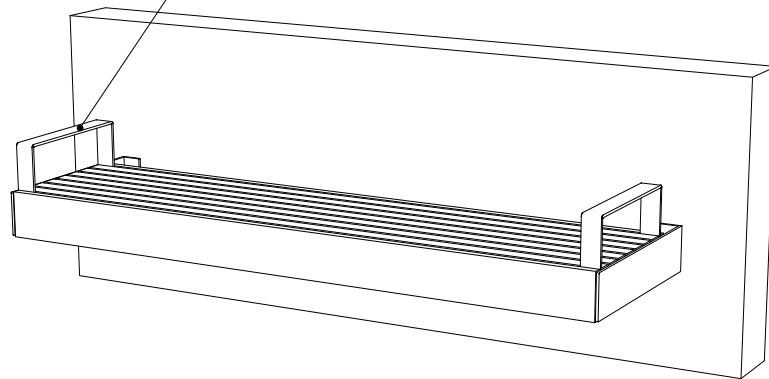

60 cm

14,5 cm
29,5 cm

podłokietnik wys. 15cm

200 cm

MONOLIT 2

Nr kat.
A.MONO2.04.48/200.PZ

improdukcja®