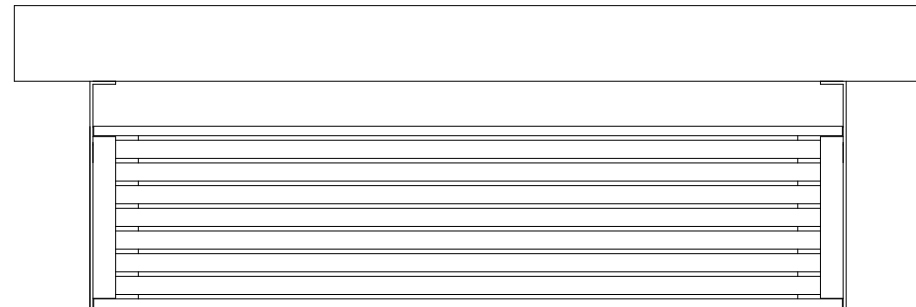

60 cm

14,5 cm
29,5 cm

podłokietnik wys. 15cm

200 cm

MONOLIT 2

Nr kat.
A.MONO2.04.48/200.PZ

improdukcja®