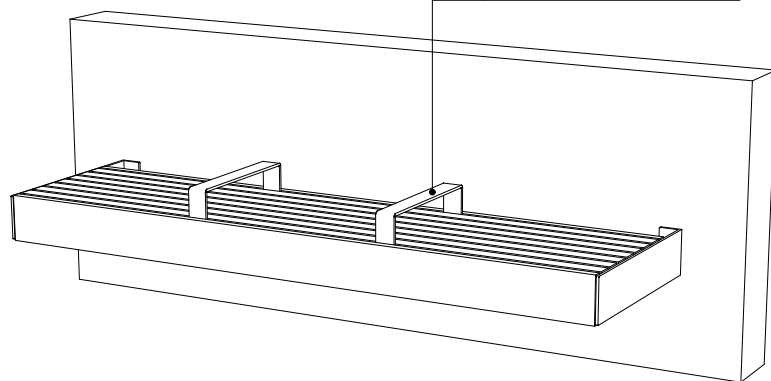

60 cm

14,5 cm
23,5 cm

podłokietnik wys. 9cm

200 cm

MONOLIT 2

Nr kat.
A.MONO2.04.48/200.PW

improdukcja®