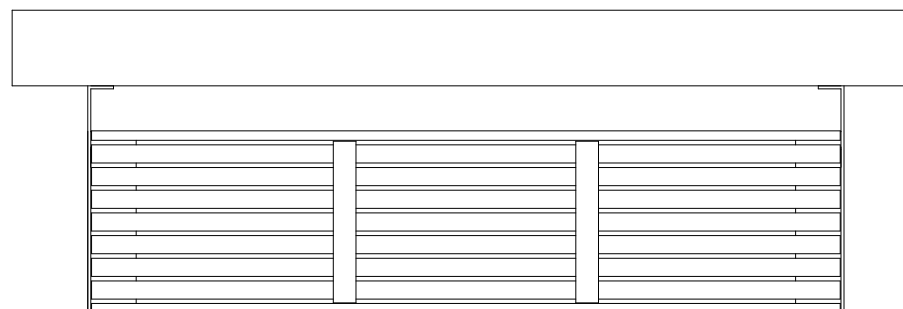

60 cm

14,5 cm
23,5 cm

podłokietnik wys. 9cm

200 cm

MONOLIT 2

Nr kat.
A.MONO2.04.48/200.PW

improdukcja®