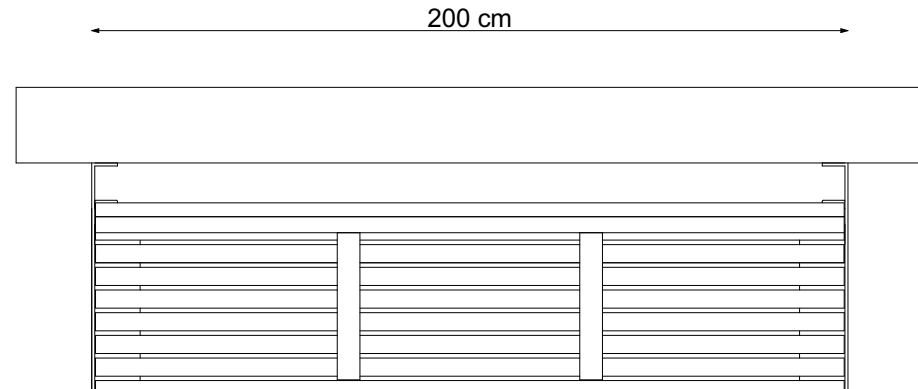

60 cm

43,2 cm

podłokietnik wys. 9cm

200 cm

MONOLIT 1

Nr kat.
A.MONO1.04.01.48/200.PW

improdukcja®

Projekt stanowi własność intelektualną firmy IMPRODUKCJA WOJCIECH IWA

SKALA 1:20