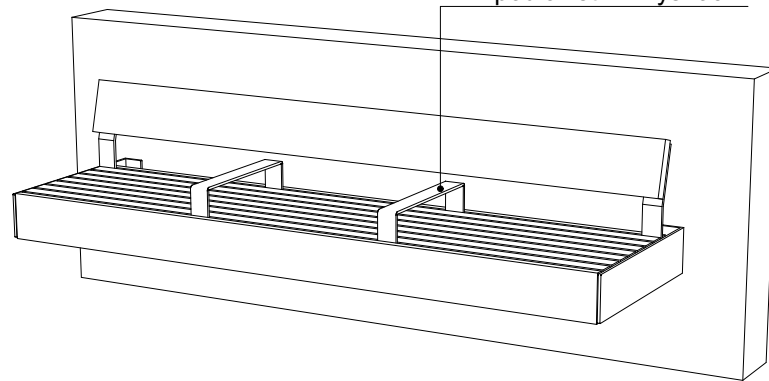

60 cm

43,2 cm

podłokietnik wys. 9cm

200 cm

MONOLIT 1

Nr kat.
A.MONO1.04.01.48/200.PW

improdukcja®

Projekt stanowi własność intelektualną firmy IMPRODUKCJA WOJCIECH IWA

SKALA 1:20