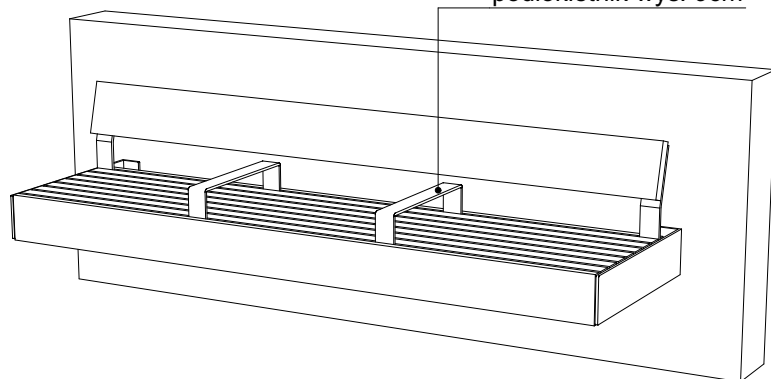

60 cm

43,2 cm

podłokietnik wys. 9cm

200 cm

MONOLIT 1

Nr kat.
A.MONO1.04.01.48/200.PW

improdukcja[®]