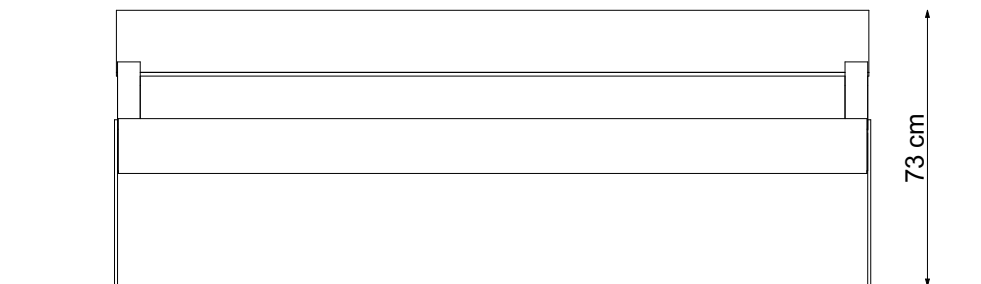

60 cm

73 cm

podłokietnik wys. 15cm

200 cm

MONOLIT 1

Nr kat.
A.MONO1.01.01.60/200.PZ

improdukcja®