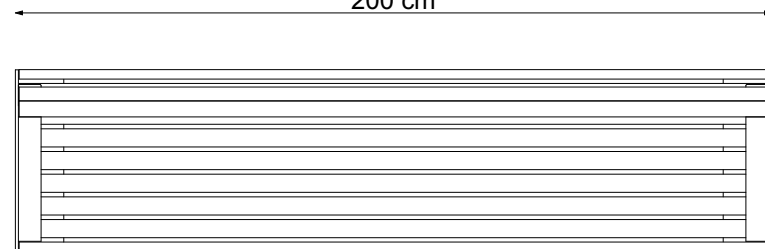

48 cm

73 cm

podłokietnik wys. 15cm

200 cm

MONOLIT 1

Nr kat.
A.MONO1.01.01.48/200.PZ

improdukcja®