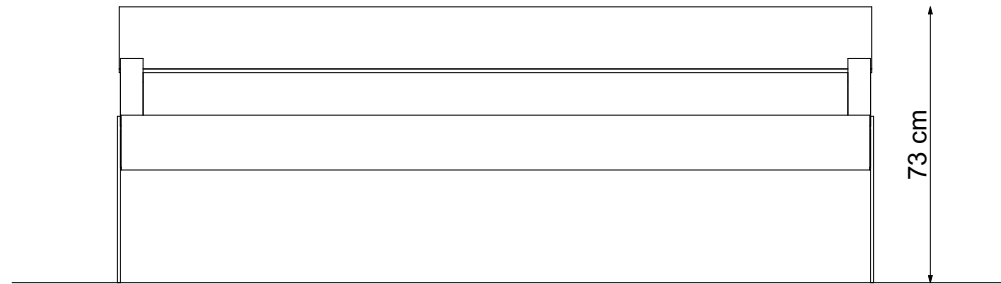

48 cm

73 cm

podłokietnik wys. 15cm

200 cm

MONOLIT 1

Nr kat.
A.MONO1.01.01.48/200.PZ

improdukcja®