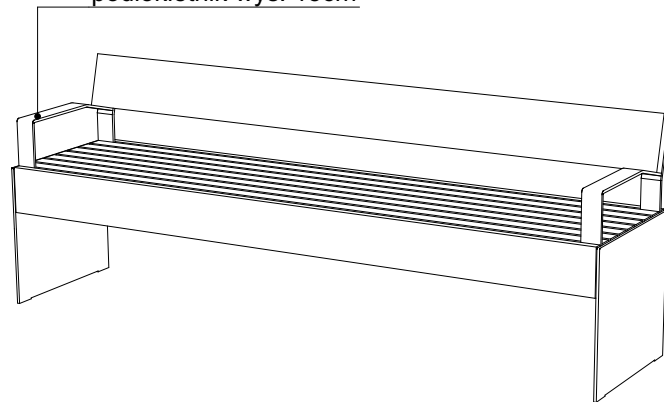

48 cm

73 cm

podłokietnik wys. 15cm

200 cm

MONOLIT 1

Nr kat.
A.MONO1.01.01.48/200.PZ

improdukcja®