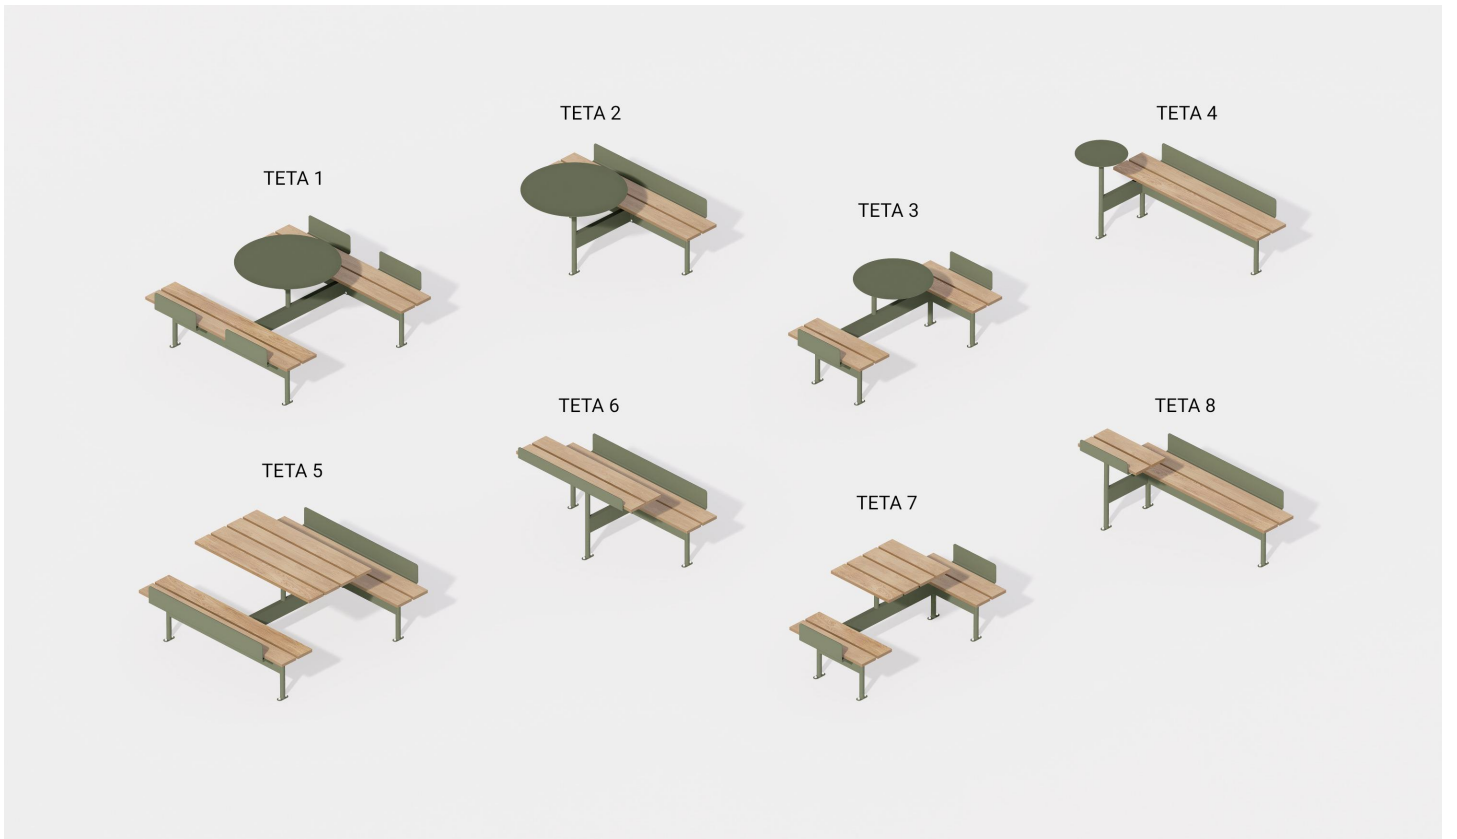

# TETA 8

<b>TETA 8</b>	<b>improdukcja®</b>
Projekt stanowi własność intelektualną firmy IMPRODUKCJA WOJCIECH IWA	

*Dystanse siedziska i stołu w wariantach: dwa pojedyncze / jeden podwójny  
- opcja dodatkowo płatna*

# TETA 8