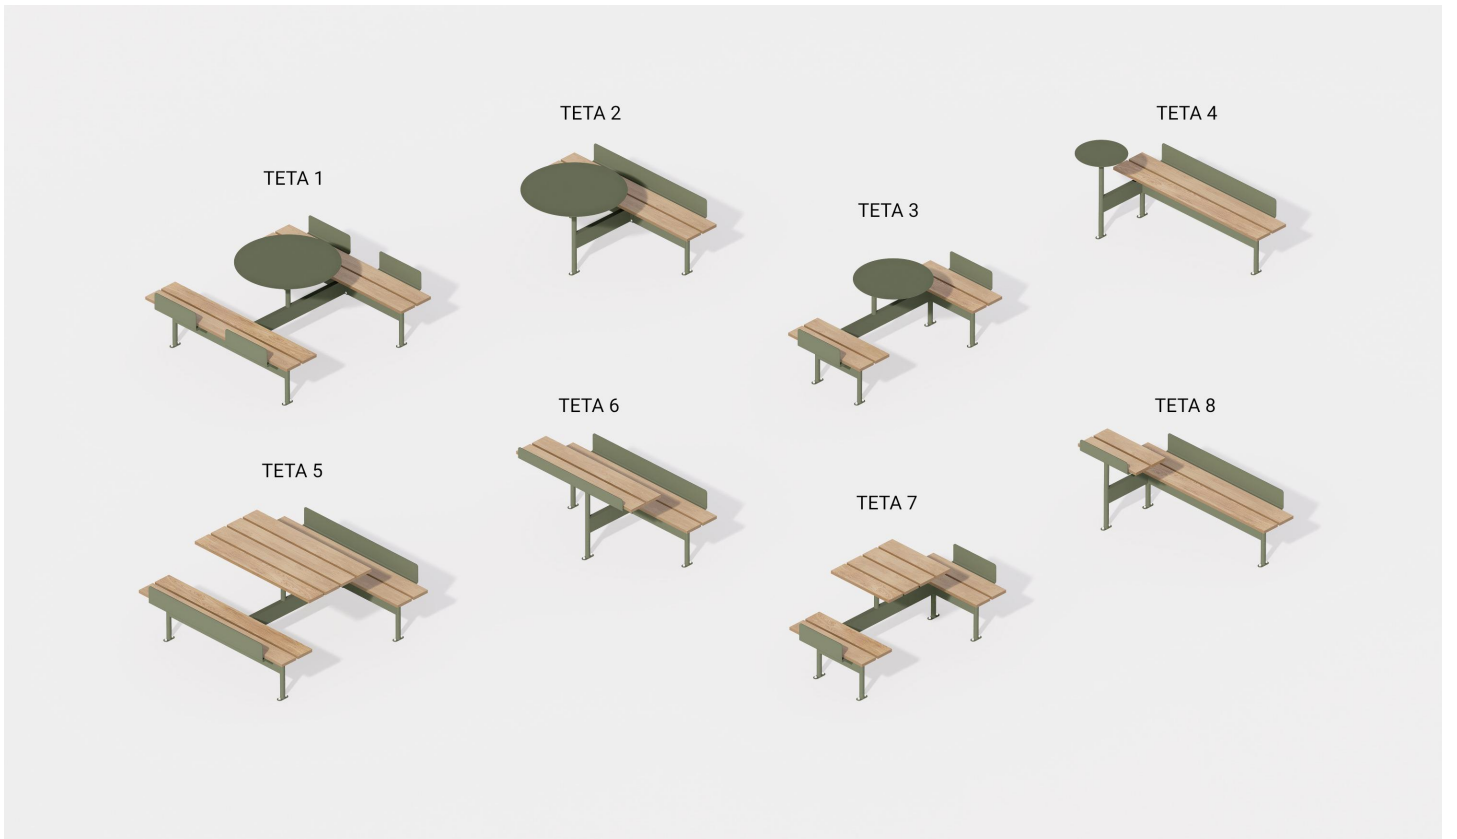

# TETA 6

**TETA 6**

**improdukcja®**

Projekt stanowi własność intelektualną firmy IMPRODUKCJA WOJCIECH IWA

*Dystanse siedziska i stołu w wariantach: dwa pojedyncze / jeden podwójny  
- opcja dodatkowo płatna*

# TETA 6