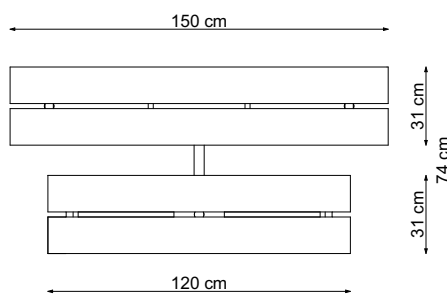

TETA 6

improdukcja®