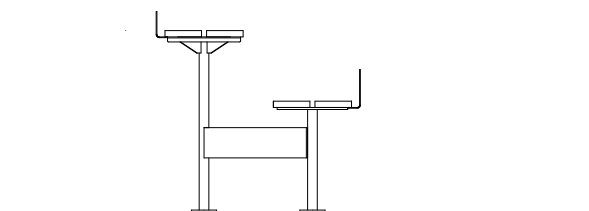

TETA 6

improdukcja®

*Dystanse siedziska i stołu w wariantach: dwa pojedyncze / jeden podwójny
- opcja dodatkowo płatna*

TETA 6

Improdukcja®