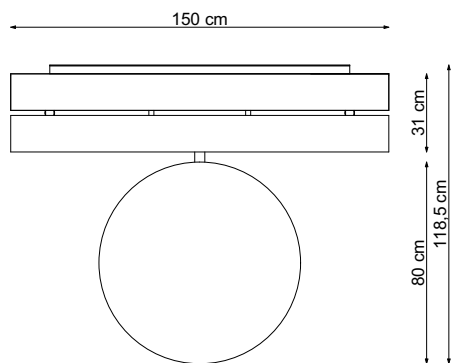

*Dystanse siedziska w wariantach: dwa pojedyncze / jeden podwójny
- opcja dodatkowo płatna*