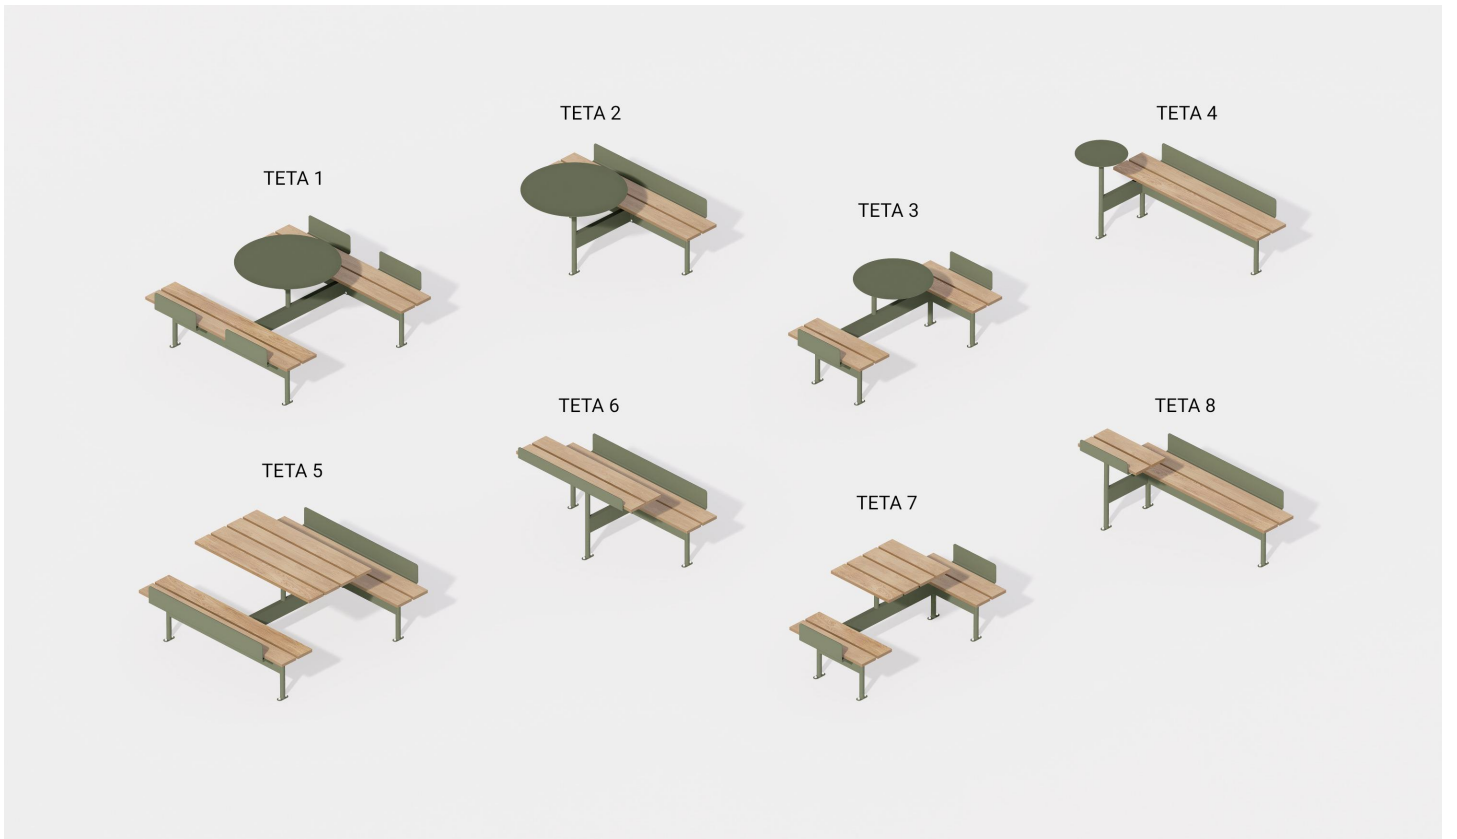

TETA 2

TETA 2

Improdukcja®

Projekt stanowi własność intelektualną firmy IMPRODUKCJA WOJCIECH IWA

*Dystanse siedziska w wariantach: dwa pojedyncze / jeden podwójny
- opcja dodatkowo płatna*

TETA 2

Improdukcja®