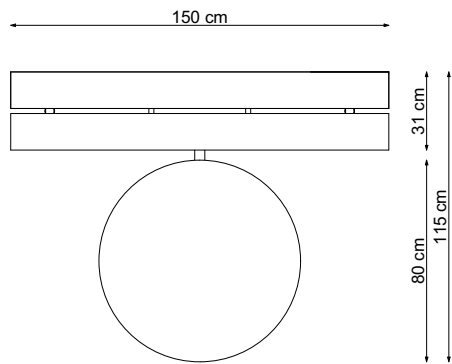

TETA 2

Improdukcja®