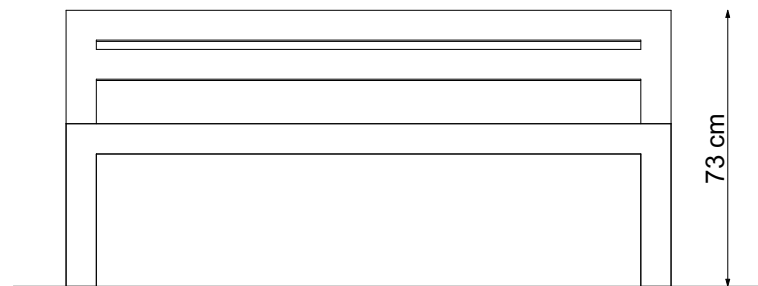

45 cm

73 cm

160 cm

ŁAWKA HARD 2

improdukcja®

Projekt stanowi własność intelektualną firmy IMPRODUKCJA WOJCIECH IWA

SKALA 1:20