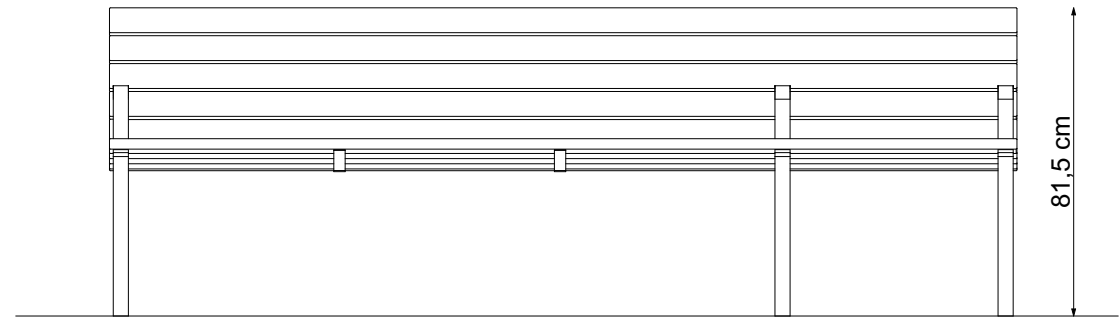

66 cm

240 cm

Ławka TAPER 2

**improdukcja**<sup>®</sup>

Projekt stanowi własność intelektualną firmy IMPRODUKCJA WOJCIECH IWA

SKALA 1:20