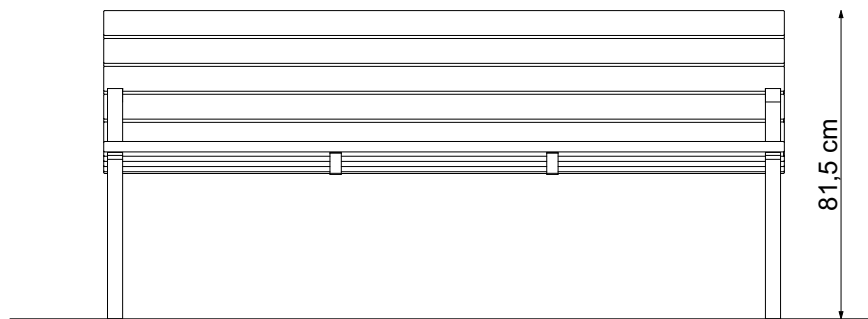

66 cm

81,5 cm

180 cm

Ławka TAPER

improdukcja®

Projekt stanowi własność intelektualną firmy IMPRODUKCJA WOJCIECH IWA

SKALA 1:20