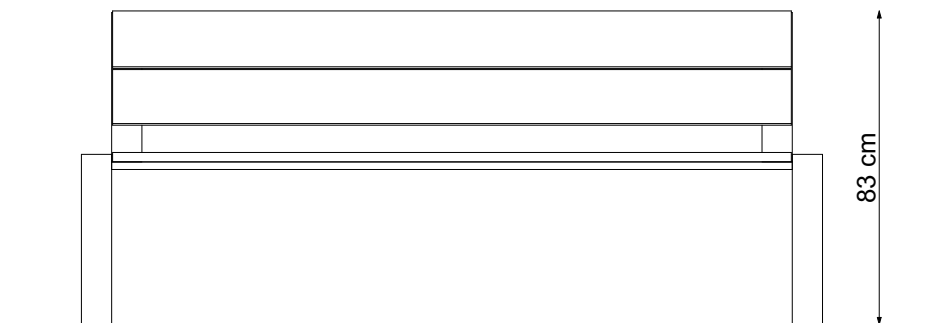

54 cm

196 cm

ŁAWKA SIMPLE HI

**improdukcja®**

Projekt stanowi własność intelektualną firmy IMPRODUKCJA WOJCIECH IWA

SKALA 1:20