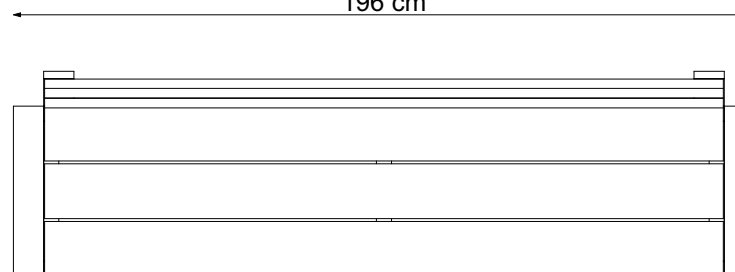

54 cm

196 cm

ŁAWKA SIMPLE HI

**improdukcja®**

Projekt stanowi własność intelektualną firmy IMPRODUKCJA WOJCIECH IWA

SKALA 1:20