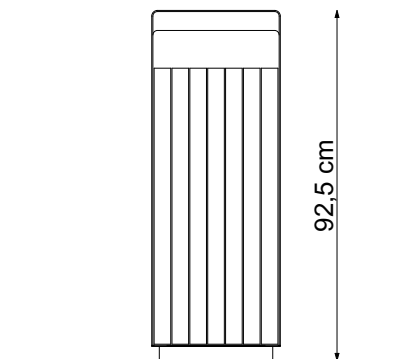

25 cm

92,5 cm

Widok z przodu

Widok z tyłu - opróżnianie

34 cm

Pojemność wkładu - 36L

Otworki montażowe - 4 szt x Ø14 mm

Rozstaw osi otworów mont. - 224 mm x 129 mm

KOSZ FLATT

improdukcja®

Projekt stanowi własność intelektualną firmy IMPRODUKCJA WOJCIECH IWA

SKALA 1:20