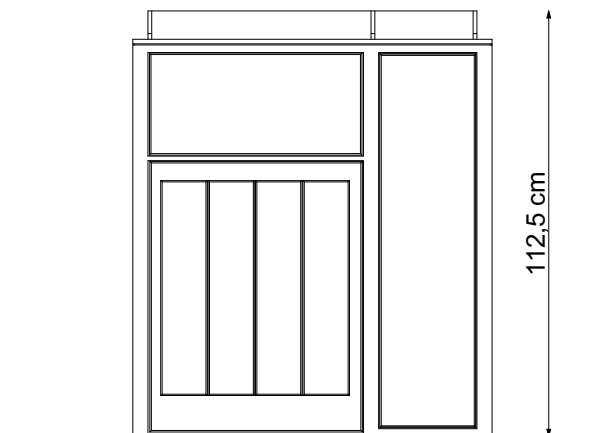

65 cm

112,5 cm

95 cm

KOSZ GASTRO 160XL

improdukcja®

Projekt stanowi własność intelektualną firmy IMPRODUKCJA WOJCIECH IWA

SKALA 1:20