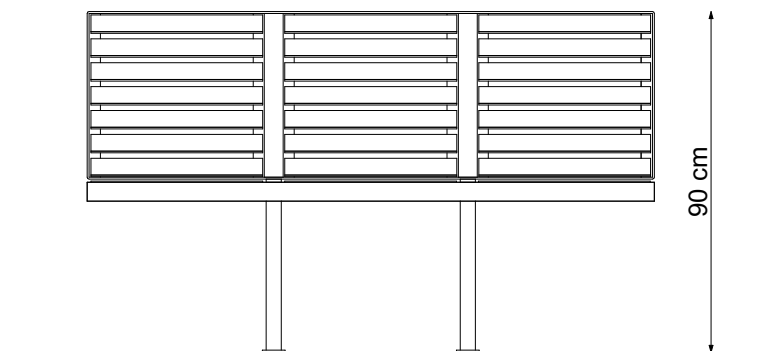

ŁAWKA PANEL 150 HI

**improdukcja**<sup>®</sup>

Projekt stanowi własność intelektualną firmy IMPRODUKCJA WOJCIECH IWA

SKALA 1:20

**ŁAWKA PANEL 150 HI**

**improdukcja®**

Projekt stanowi własność intelektualną firmy IMPRODUKCJA WOJCIECH IWA

SKALA 1:20