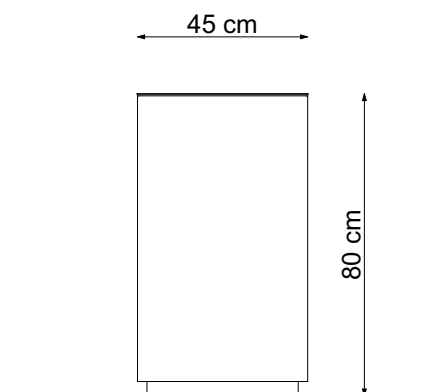

WRZUT Z BOKU

WRZUT Z GÓRY

Pojemność wkładu - 53L (wrzut z boku) / 64L (wrzut z góry)

Otwory montażowe - 4 szt x Ø14 mm

Rozstaw osi otworów mont. - 200 mm x 370 mm

SQUARE 5

improdukcja®

Projekt stanowi własność intelektualną firmy IMPRODUKCJA WOJCIECH IWA

SKALA 1:20

WRZUT Z BOKU  
wersja z drewnem i popielnicą

WRZUT Z BOKU  
wersja z drewnem

WRZUT Z BOKU  
wersja z popielnicą

WRZUT Z GÓRY  
wersja z drewnem

KOSZ NA PSIE ODCHODY  
wersja z drewnem

KOSZ NA PSIE ODCHODY