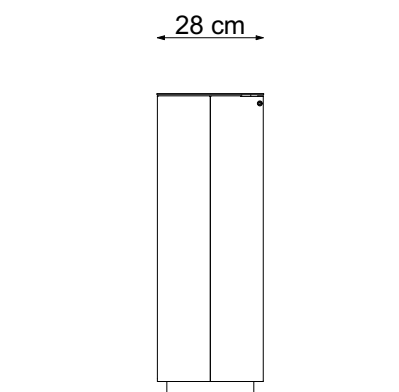

WRZUT Z BOKU

WRZUT Z GÓRY

Pojemność wkładu - 53L (wrzut z boku) / 64L (wrzut z góry)

Otwory montażowe - 4 szt x Ø14 mm

Rozstaw osi otworów mont. - 200 mm x 370 mm

SQUARE 5

improdukcja®

Projekt stanowi własność intelektualną firmy IMPRODUKCJA WOJCIECH IWA

SKALA 1:20

WRZUT Z BOKU  
wersja z drewnem i popielnicą

WRZUT Z BOKU  
wersja z drewnem

WRZUT Z BOKU  
wersja z popielnicą

WRZUT Z GÓRY  
wersja z drewnem

KOSZ NA PSIE ODCHODY  
wersja z drewnem

KOSZ NA PSIE ODCHODY