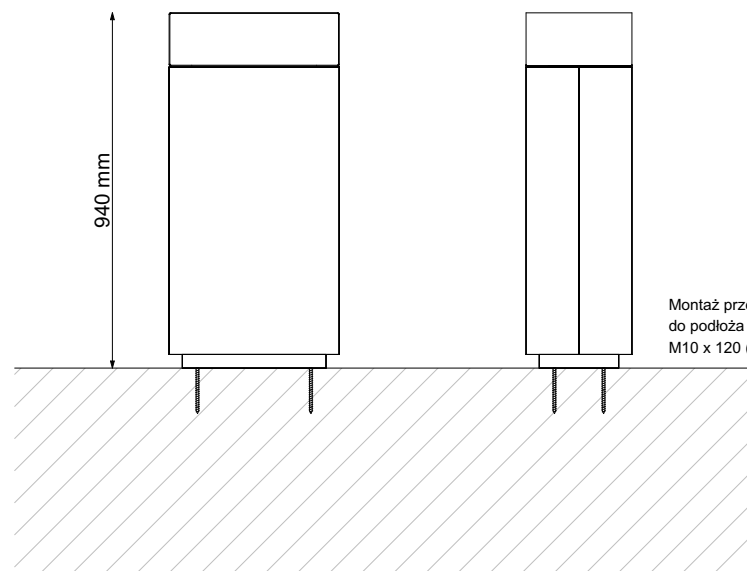

Wrzut z góry

Wrzut z boku

Kosz na śmieci SQUARE 5

Daszek

Montaż przez przykręcenie
do podłoża kotwami (śrubami)
M10 x 120 (4 sztuki)

Kosz na śmieci SQUARE 5