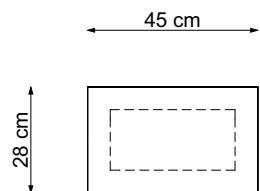

Wrzut z góry

Wrzut z boku

Kosz na śmieci SQUARE 5

Daszek

Montaż przez przykręcenie
do podłoża kotwami (śrubami)
M10 x 120 (4 sztuki)

Kosz na śmieci SQUARE 5