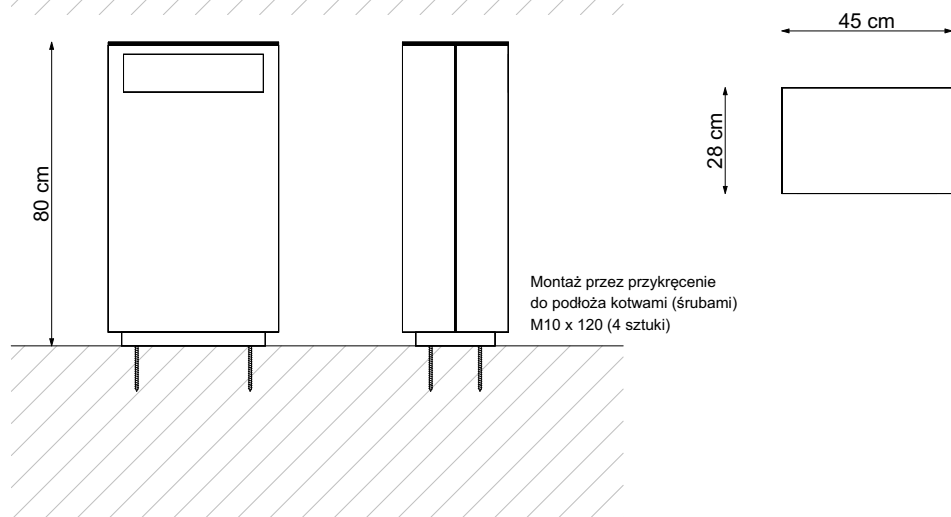

Wrzut z góry

Wrzut z boku

Kosz na śmieci SQUARE 5

Daszek

Montaż przez przykręcenie
do podłoża kotwami (śrubami)
M10 x 120 (4 sztuki)

Kosz na śmieci SQUARE 5