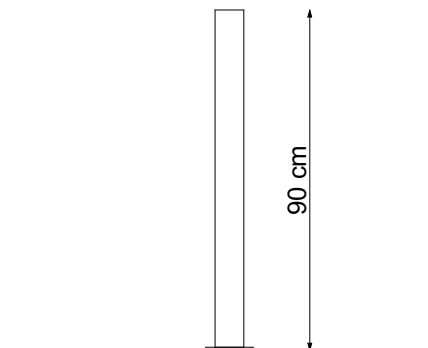

7,6 cm

90 cm

12,5 cm

7,6 cm

SŁUPEK STICK 1

improdukcja[®]

Projekt stanowi własność intelektualną firmy IMPRODUKCJA WOJCIECH IWA

SKALA 1:20