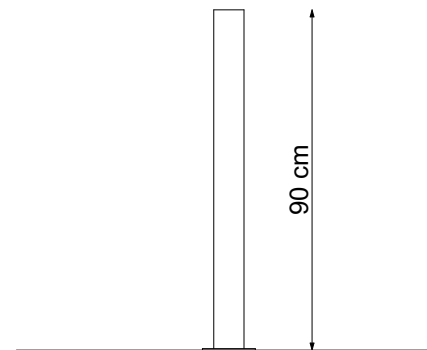

8 cm

90 cm

8 cm

OPCJA Z ROZETĄ

OPCJA BEZ ROZETY

SŁUPEK MODERN

improdukcja®

Projekt stanowi własność intelektualną firmy IMPRODUKCJA WOJCIECH IWA

SKALA 1:20