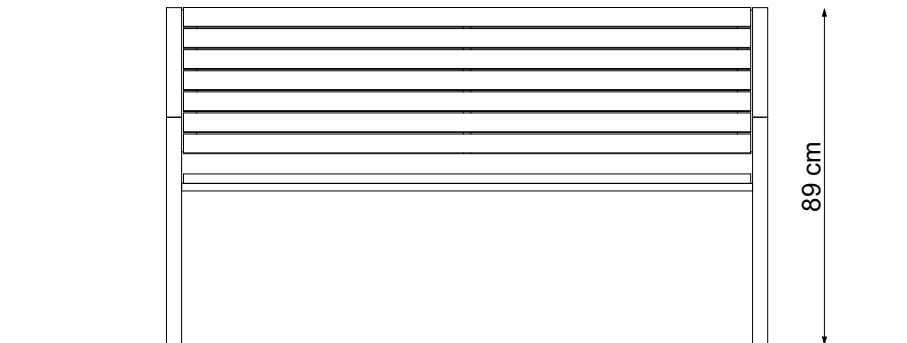

52,5 cm

89 cm

159 cm

ŁAWKA PLUS MODERN HI

**improdukcja®**

Projekt stanowi własność intelektualną firmy IMPRODUKCJA WOJCIECH IWA

SKALA 1:20