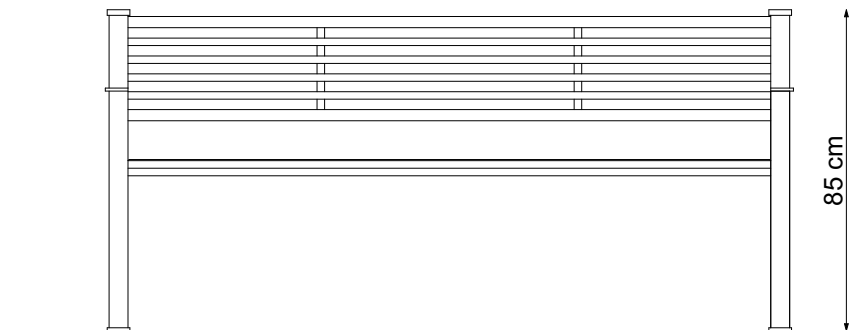

57 cm

85 cm

180 cm

ŁAWKA KLASI

improdukcja®

Projekt stanowi własność intelektualną firmy IMPRODUKCJA WOJCIECH IWA

SKALA 1:20