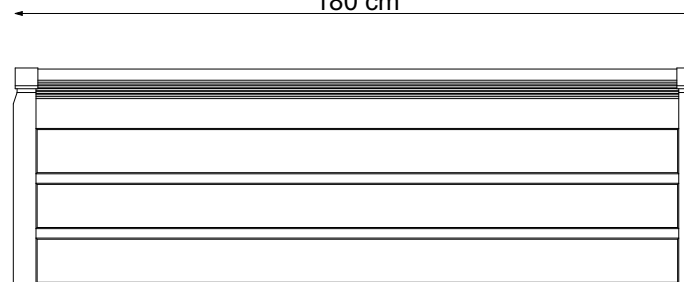

57 cm

85 cm

180 cm

ŁAWKA KLASI

improdukcja®

Projekt stanowi własność intelektualną firmy IMPRODUKCJA WOJCIECH IWA

SKALA 1:20