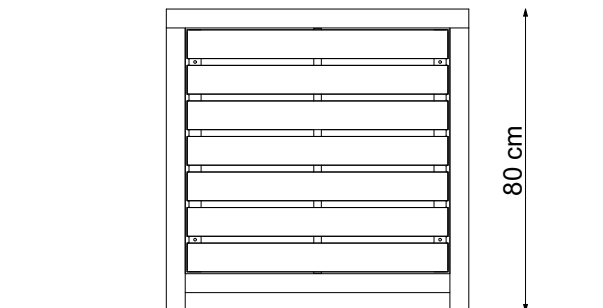

80 cm

80 cm

80 cm

DONICA SIMPLE

improdukcja®

Projekt stanowi własność intelektualną firmy IMPRODUKCJA WOJCIECH IWA

SKALA 1:20