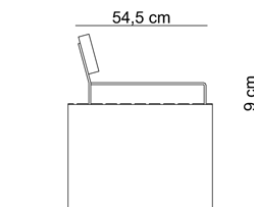

Monolit kopia / Bez kategorii

improdukcja®

WERSJA Z PODŁOKIETNIKIEM

Montaż przez przykręcenie do podłoża kotwami (śrubami) M10 x 120 (4 sztuki)

Przedłużone nóżki

Montaż przez zabetonowanie lub przykręcenie do fundamentu 10cm poniżej poziomu gruntu