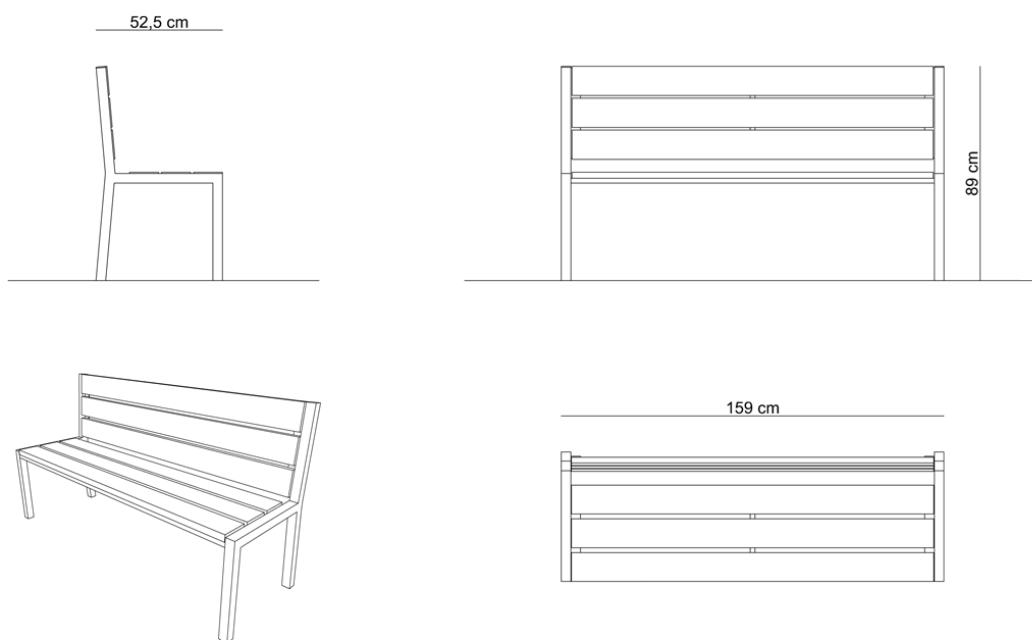

Basic Plus Med / ławka miejska

Uniwersalna ławka miejska z serii Basic. Wygodne, masywne oparcie i siedzisko zapewniają wygodny odpoczynek. Ławka ta doskonale sprawdzi się zarówno w przestrzeni miejskiej, jak i we wnętrzach. Skonstruowana jest z profili stalowych, może zostać wykonana ze stali czarnej, malowanej proszkowo i/lub ocynkowanej lub ze stali nierdzewnej. Ponadczasowy design i solidna konstrukcja tej ławki gwarantują, że będzie ona służyć przez długie lata nie tracąc...