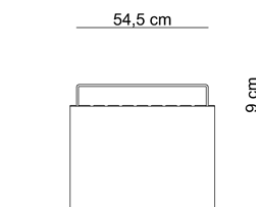

Monolit 2 kopia / Bez kategorii

WERSJA Z PODŁOKIETNIKIEM

Montaż przez przykręcenie do podłoża kotwami (śrubami) M10 x 120 (4 sztuki)

Przedłużone nóżki
Montaż przez zabetonowanie lub przykręcenie do fundamentu 10cm poniżej poziomu gruntu