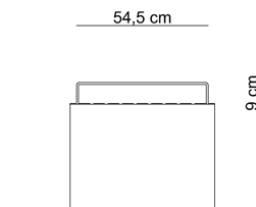

Monolit 2 kopia / Bez kategorii

WERSJA Z PODŁOKIETNIKIEM

Montaż przez przykręcenie do podłoża kotwami (śrubami) M10 x 120 (4 sztuki)

Przedłużone nóżki
Montaż przez zabetonowanie lub przykręcenie do fundamentu 10cm poniżej poziomu gruntu