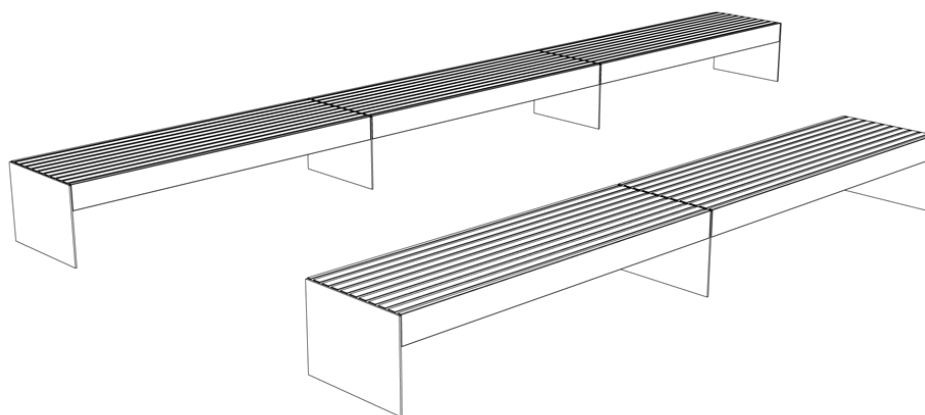

Monolit 2 kopia / Bez kategorii

WERSJA Z PODŁOKIETNIKIEM

Montaż przez przykręcenie do podłoża kotwami (śrubami) M10 x 120 (4 sztuki)

Przedłużone nóżki
Montaż przez zabetonowanie lub przykręcenie do fundamentu 10cm poniżej poziomu gruntu

MOŻLIWOŚĆ ŁĄCZENIA ŁAWEK Z SERII MONOLIT