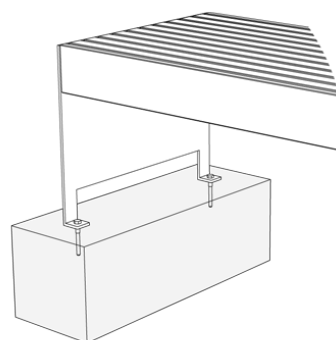

Monolit 2 kopia / Bez kategorii

WERSJA Z PODŁOKIETNIKIEM

Montaż przez przykręcenie do podłoża kotwami (śrubami) M10 x 120 (4 sztuki)

Przedłużone nóżki
Montaż przez zabetonowanie lub przykręcenie do fundamentu 10cm poniżej poziomu gruntu

MOŻLIWOŚĆ ŁĄCZENIA ŁAWEK Z SERII MONOLIT