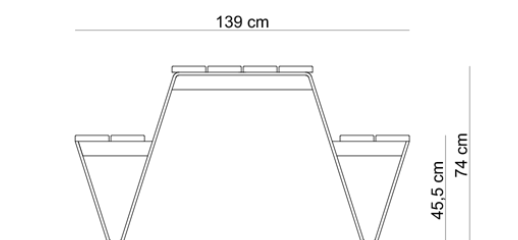

Pikk 2 / Ławka miejska

Rodzaj stali	Rodzaj Drewna	Wymiary
Stal zwykła / ocynk i lakier proszkowy	Drewno krajowe / świerkowe lakierowane	Długość Szerokość Wysokość
Stal nierdzewna / nadany szlif	Drewno egzotyczne / iroko olejowane	198cm 139cm 74cm