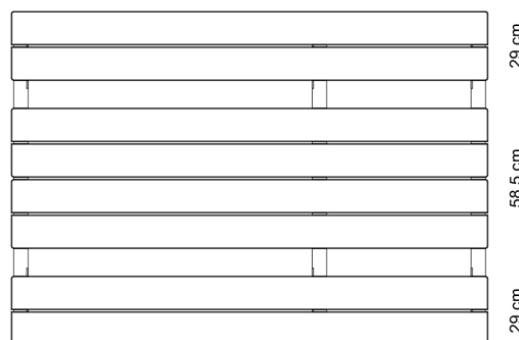

Pikk 2 / Ławka miejska

Rodzaj stali	Rodzaj Drewna	Wymiary
Stal zwykła / ocynk i lakier proszkowy	Drewno krajowe / świerkowe lakierowane	Długość Szerokość Wysokość
Stal nierdzewna / nadany szlif	Drewno egzotyczne / iroko olejowane	198cm 139cm 74cm