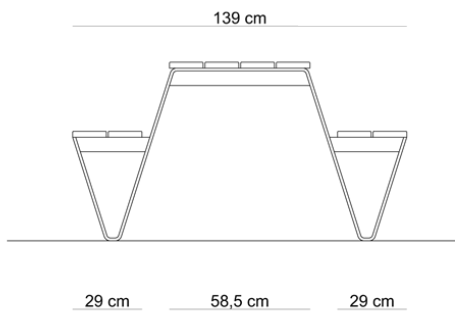

Pikk 1 / Ławka miejska

Rodzaj stali	Rodzaj Drewna	Wymiary		
Stal zwykła / ocynk i lakier proszkowy	Drewno krajowe świerkowe lakierowane	Długość	Szerokość	Wysokość
Stal nierdzewna / nadany szlif	Drewno egzotyczne iroko olejowane	132cm	139cm	74cm