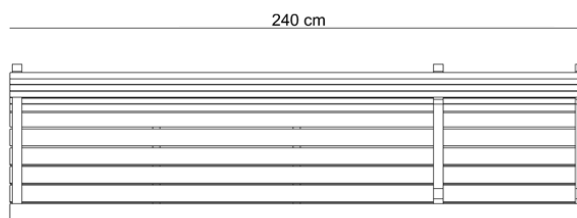

Taper 2 / ławka miejska

Ławki z serii Taper charakteryzują się dużą ergonomią i wygodą. Zaprojektowane są z myślą o miejscach takich jak rynki starych miast, przestrzenie zabytkowe czy parki. Używając jednak bardziej odważnych kolorów (pomarańczowy, biały, czerwony) i zestawień z drewnem (np. egzotycznym iroko jak na wizualizacji) uzyskujemy ciekawe połączenia, nadające ławkom charakteru bardziej nowoczesnego. Standardowo ławki miejskie z tej serii wykonane są ze stali...