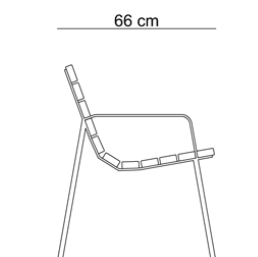

Taper 2 / ławka miejska

Ławki z serii Taper charakteryzują się dużą ergonomią i wygodą. Zaprojektowane są z myślą o miejscach takich jak rynki starych miast, przestrzenie zabytkowe czy parki. Używając jednak bardziej odważnych kolorów (pomarańczowy, biały, czerwony) i zestawień z drewnem (np. egzotycznym iroko jak na wizualizacji) uzyskujemy ciekawe połączenia, nadające ławkom charakteru bardziej nowoczesnego. Standardowo ławki miejskie z tej serii wykonane są ze stali...