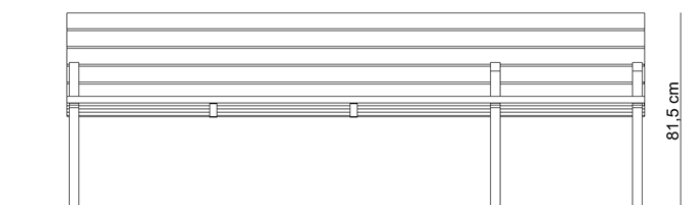

Taper 2 / ławka miejska

Ławki z serii Taper charakteryzują się dużą ergonomią i wygodą. Zaprojektowane są z myślą o miejscach takich jak rynki starych miast, przestrzenie zabytkowe czy parki. Używając jednak bardziej odważnych kolorów (pomarańczowy, biały, czerwony) i zestawień z drewnem (np. egzotycznym iroko jak na wizualizacji) uzyskujemy ciekawe połączenia, nadające ławkom charakteru bardziej nowoczesnego. Standardowo ławki miejskie z tej serii wykonane są ze stali...