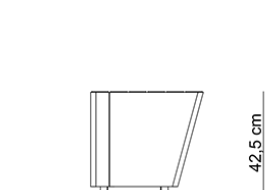

Wyspa / ławka miejska

Wspaniały zestaw mebli miejskich z różnymi funkcjami, do samodzielnej aranżacji przestrzeni miejskiej. Niezależnie od tego, czy potrzebujesz zagospodarować pusty plac w małym miasteczku czy też stworzyć złożoną, strukturalną wyspę w galerii handlowej - ten zestaw Ci w tym pomoże! Rodzaj stali Rodzaj Drewna Wymiary Stal zwykła / ocynk i lakier proszkowy Drewno krajowe - świerk Dł. Szer. Wys. Stal nierdze...

Wyspa 3