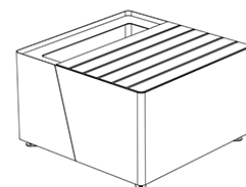

improdukcja®