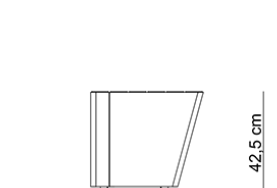

Vyspa / ławka miejska

Wspaniały zestaw mebli miejskich z różnymi funkcjami, do samodzielnej aranżacji przestrzeni miejskiej. Niezależnie od tego, czy potrzebujesz zagospodarować pusty plac w małym miasteczku czy też stworzyć złożoną, strukturalną wyspę w galerii handlowej - ten zestaw Ci w tym pomoże! Rodzaj stali Rodzaj Drewna Wymiary Stal zwykła / ocynk i lakier proszkowy Drewno krajowe - świerk Dł. Szer. Wys. Stal nierdze...

Vyspa 3