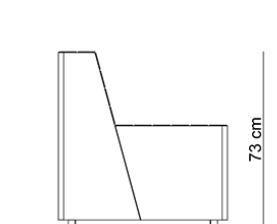

Wyspa / ławka miejska

Wspaniały zestaw mebli miejskich z różnymi funkcjami, do samodzielnej aranżacji przestrzeni miejskiej. Niezależnie od tego, czy potrzebujesz zagospodarować pusty plac w małym miasteczku czy też stworzyć złożoną, strukturalną wyspę w galerii handlowej - ten zestaw Ci w tym pomoże! Rodzaj stali Rodzaj Drewna Wymiary Stal zwykła / ocynk i lakier proszkowy Drewno krajowe - świerk Dł. Szer. Wys. Stal nierdze...