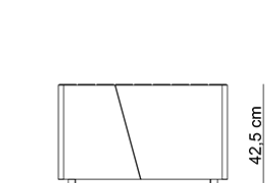

Wyspa / ławka miejska

Wspaniały zestaw mebli miejskich z różnymi funkcjami, do samodzielnej aranżacji przestrzeni miejskiej. Niezależnie od tego, czy potrzebujesz zagospodarować pusty plac w małym miasteczku czy też stworzyć złożoną, strukturalną wyspę w galerii handlowej - ten zestaw Ci w tym pomoże! Rodzaj stali Rodzaj Drewna Wymiary Stal zwykła / ocynk i lakier proszkowy Drewno krajowe - świerk Dł. Szer. Wys. Stal nierdze...

Wyspa 2