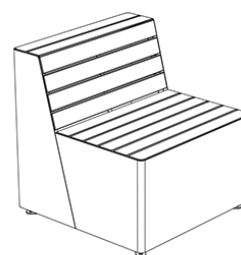

Wyspa / ławka miejska

Wspaniały zestaw mebli miejskich z różnymi funkcjami, do samodzielnej aranżacji przestrzeni miejskiej. Niezależnie od tego, czy potrzebujesz zagospodarować pusty plac w małym miasteczku czy też stworzyć złożoną, strukturalną wyspę w galerii handlowej - ten zestaw Ci w tym pomoże! Rodzaj stali Rodzaj Drewna Wymiary Stal zwykła / ocynk i lakier proszkowy Drewno krajowe - świerk Dł. Szer. Wys. Stal nierdze...

Wyspa 1

Wyspa 2

Wyspa 3

Vyspa 4

Vyspa 5

Vyspa 6

improdukcja®

Vyspa 10