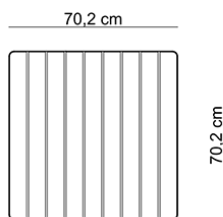

Vyspa / ławka miejska

Wspaniały zestaw mebli miejskich z różnymi funkcjami, do samodzielnej aranżacji przestrzeni miejskiej. Niezależnie od tego, czy potrzebujesz zagospodarować pusty plac w małym miasteczku czy też stworzyć złożoną, strukturalną wyspę w galerii handlowej - ten zestaw Ci w tym pomoże! Rodzaj stali Rodzaj Drewna Wymiary Stal zwykła / ocynk i lakier proszkowy Drewno krajowe - świerk Dł. Szer. Wys. Stal nierdze...

Vyspa 3