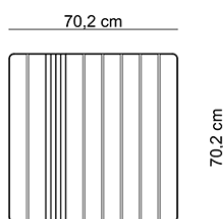

Vyspa / ławka miejska

Wspaniały zestaw mebli miejskich z różnymi funkcjami, do samodzielnej aranżacji przestrzeni miejskiej. Niezależnie od tego, czy potrzebujesz zagospodarować pusty plac w małym miasteczku czy też stworzyć złożoną, strukturalną wyspę w galerii handlowej - ten zestaw Ci w tym pomoże! Rodzaj stali Rodzaj Drewna Wymiary Stal zwykła / ocynk i lakier proszkowy Drewno krajowe - świerk Dł. Szer. Wys. Stal nierdze...

Vyspa 2