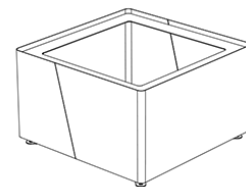

Wyspa / ławka miejska

Wspaniały zestaw mebli miejskich z różnymi funkcjami, do samodzielnej aranżacji przestrzeni miejskiej. Niezależnie od tego, czy potrzebujesz zagospodarować pusty plac w małym miasteczku czy też stworzyć złożoną, strukturalną wyspę w galerii handlowej - ten zestaw Ci w tym pomoże! Rodzaj stali Rodzaj Drewna Wymiary Stal zwykła / ocynk i lakier proszkowy Drewno krajowe - świerk Dł. Szer. Wys. Stal nierdze...

Wyspa 1

Wyspa 2

Wyspa 3

Vyspa 4

Vyspa 5

Vyspa 6

improdukcja®

Vyspa 10