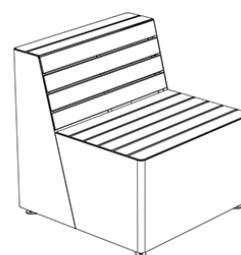

Vyspa / ławka miejska

Wspaniały zestaw mebli miejskich z różnymi funkcjami, do samodzielnej aranżacji przestrzeni miejskiej. Niezależnie od tego, czy potrzebujesz zagospodarować pusty plac w małym miasteczku czy też stworzyć złożoną, strukturalną wyspę w galerii handlowej - ten zestaw Ci w tym pomoże! Rodzaj stali Rodzaj Drewna Wymiary Stal zwykła / ocynk i lakier proszkowy Drewno krajowe - świerk Dł. Szer. Wys. Stal nierdze...

Vyspa 1

Vyspa 2

Vyspa 3

Vyspa 4

Vyspa 5

Vyspa 6

improdukcja®

Vyspa 10