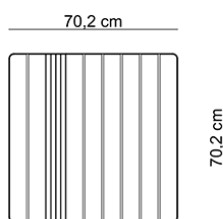

Wyspa / ławka miejska

Wspaniały zestaw mebli miejskich z różnymi funkcjami, do samodzielnej aranżacji przestrzeni miejskiej. Niezależnie od tego, czy potrzebujesz zagospodarować pusty plac w małym miasteczku czy też stworzyć złożoną, strukturalną wyspę w galerii handlowej - ten zestaw Ci w tym pomoże! Rodzaj stali Rodzaj Drewna Wymiary Stal zwykła / ocynk i lakier proszkowy Drewno krajowe - świerk Dł. Szer. Wys. Stal nierdze...

Wyspa 2