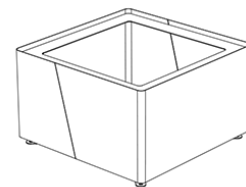

Vyspa 6

improdukcja®

improdukcja®