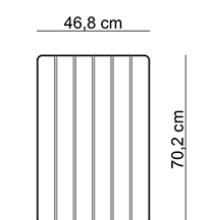

Vyspa / ławka miejska

Wspaniały zestaw mebli miejskich z różnymi funkcjami, do samodzielnej aranżacji przestrzeni miejskiej. Niezależnie od tego, czy potrzebujesz zagospodarować pusty plac w małym miasteczku czy też stworzyć złożoną, strukturalną wyspę w galerii handlowej - ten zestaw Ci w tym pomoże! Rodzaj stali Rodzaj Drewna Wymiary Stal zwykła / ocynk i lakier proszkowy Drewno krajowe - świerk Dł. Szer. Wys. Stal nierdze...