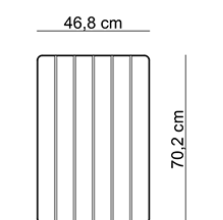

Wyspa / ławka miejska

Wspaniały zestaw mebli miejskich z różnymi funkcjami, do samodzielnej aranżacji przestrzeni miejskiej. Niezależnie od tego, czy potrzebujesz zagospodarować pusty plac w małym miasteczku czy też stworzyć złożoną, strukturalną wyspę w galerii handlowej - ten zestaw Ci w tym pomoże! Rodzaj stali Rodzaj Drewna Wymiary Stal zwykła / ocynk i lakier proszkowy Drewno krajowe - świerk Dł. Szer. Wys. Stal nierdze...