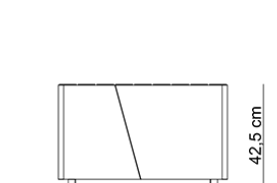

Vyspa / ławka miejska

Wspaniały zestaw mebli miejskich z różnymi funkcjami, do samodzielnej aranżacji przestrzeni miejskiej. Niezależnie od tego, czy potrzebujesz zagospodarować pusty plac w małym miasteczku czy też stworzyć złożoną, strukturalną wyspę w galerii handlowej - ten zestaw Ci w tym pomoże! Rodzaj stali Rodzaj Drewna Wymiary Stal zwykła / ocynk i lakier proszkowy Drewno krajowe - świerk Dł. Szer. Wys. Stal nierdze...

Vyspa 2