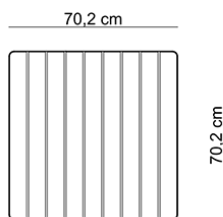

Wyspa / ławka miejska

Wspaniały zestaw mebli miejskich z różnymi funkcjami, do samodzielnej aranżacji przestrzeni miejskiej. Niezależnie od tego, czy potrzebujesz zagospodarować pusty plac w małym miasteczku czy też stworzyć złożoną, strukturalną wyspę w galerii handlowej - ten zestaw Ci w tym pomoże! Rodzaj stali Rodzaj Drewna Wymiary Stal zwykła / ocynk i lakier proszkowy Drewno krajowe - świerk Dł. Szer. Wys. Stal nierdze...

Wyspa 3