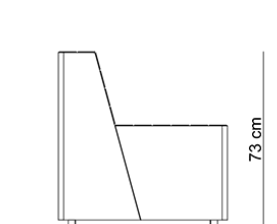

Vyspa / ławka miejska

Wspaniały zestaw mebli miejskich z różnymi funkcjami, do samodzielnej aranżacji przestrzeni miejskiej. Niezależnie od tego, czy potrzebujesz zagospodarować pusty plac w małym miasteczku czy też stworzyć złożoną, strukturalną wyspę w galerii handlowej - ten zestaw Ci w tym pomoże! Rodzaj stali Rodzaj Drewna Wymiary Stal zwykła / ocynk i lakier proszkowy Drewno krajowe - świerk Dł. Szer. Wys. Stal nierdze...