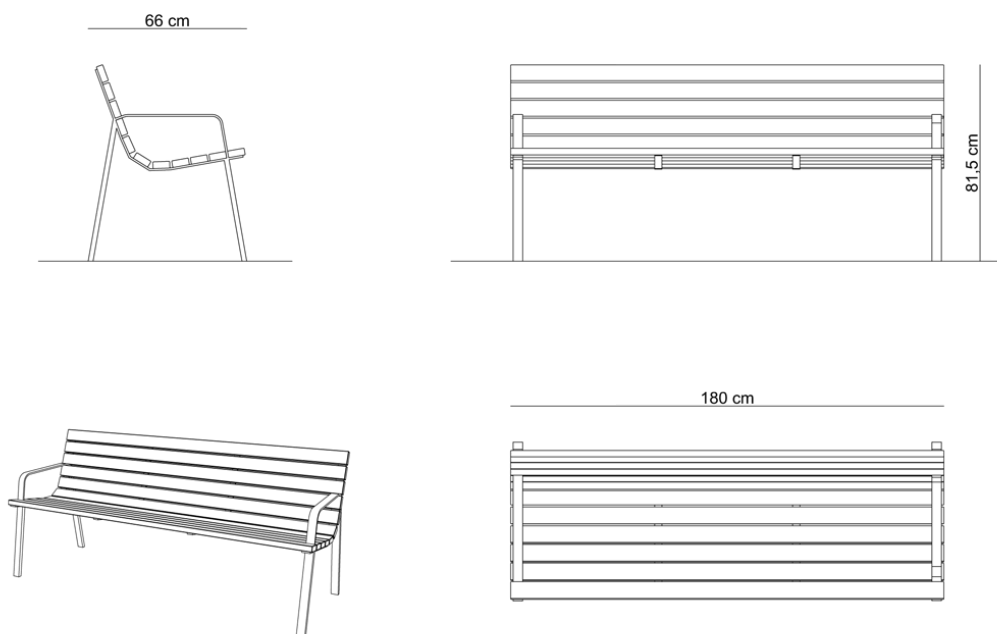

improdukcja®