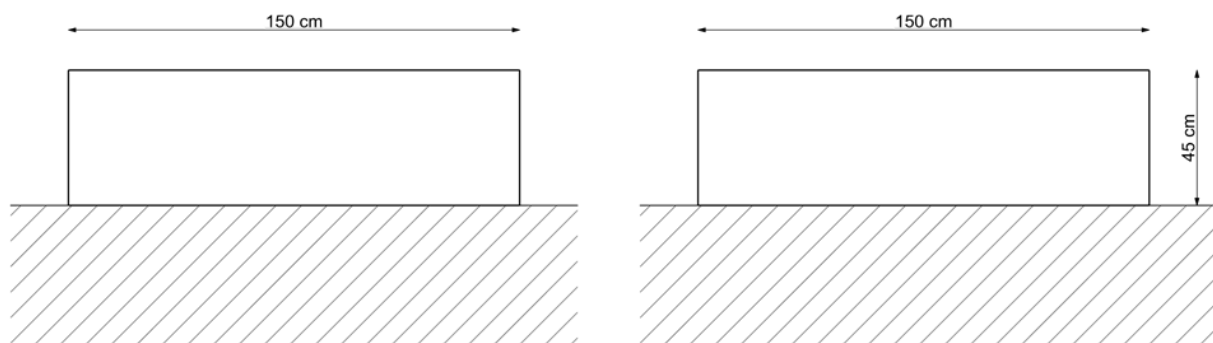

Blokk 150/150/45 / Donice

Donice betonowe serii Blokk to beton architektoniczny w najlepszym wydaniu. Charakteryzują się możliwością zastosowania w nowoczesnych jak i klasycznych przestrzeniach. Ich atutem jest trwałość i bardzo estetyczny wygląd. Sprawdzą się zarówno wewnątrz obiektów jak i na zewnątrz.

Blokk
150/150/45