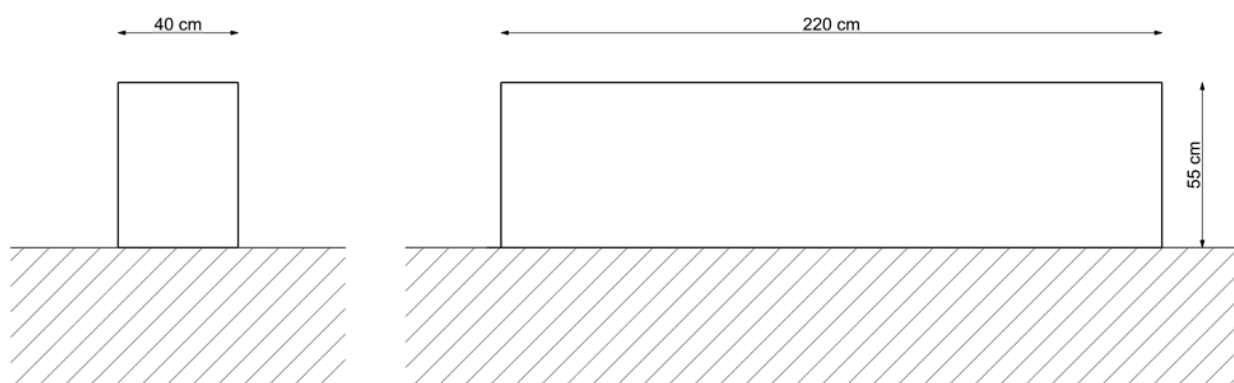

## Blokk 220/40/55 / Donice

Donice betonowe serii Blokk to beton architektoniczny w najlepszym wydaniu. Charakteryzują się możliwością zastosowania w nowoczesnych jak i klasycznych przestrzeniach. Ich atutem jest trwałość i bardzo estetyczny wygląd. Sprawdzą się zarówno wewnątrz obiektów jak i na zewnątrz.

**Blokk**  
220/40/55