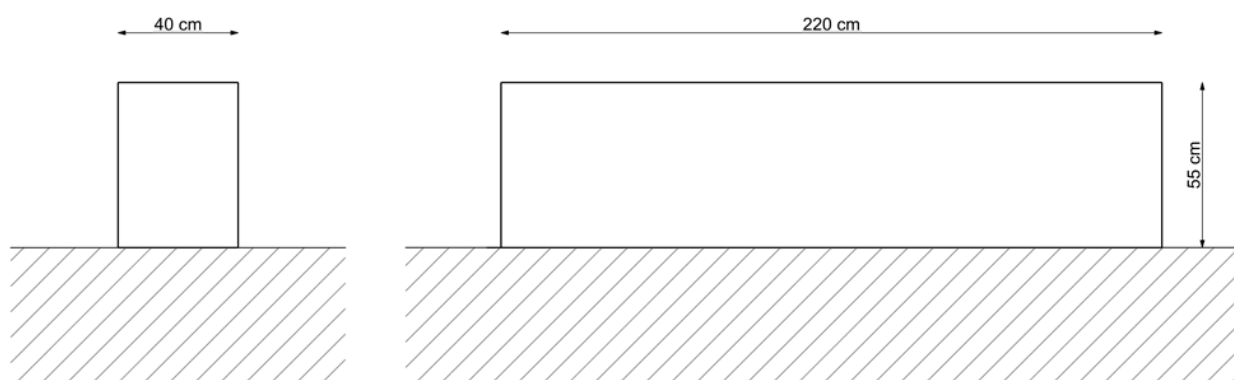

## Blokk 220/40/55 / Donice

Donice betonowe serii Blokk to beton architektoniczny w najlepszym wydaniu. Charakteryzują się możliwością zastosowania w nowoczesnych jak i klasycznych przestrzeniach. Ich atutem jest trwałość i bardzo estetyczny wygląd. Sprawdzą się zarówno wewnątrz obiektów jak i na zewnątrz.

**Blokk**  
220/40/55