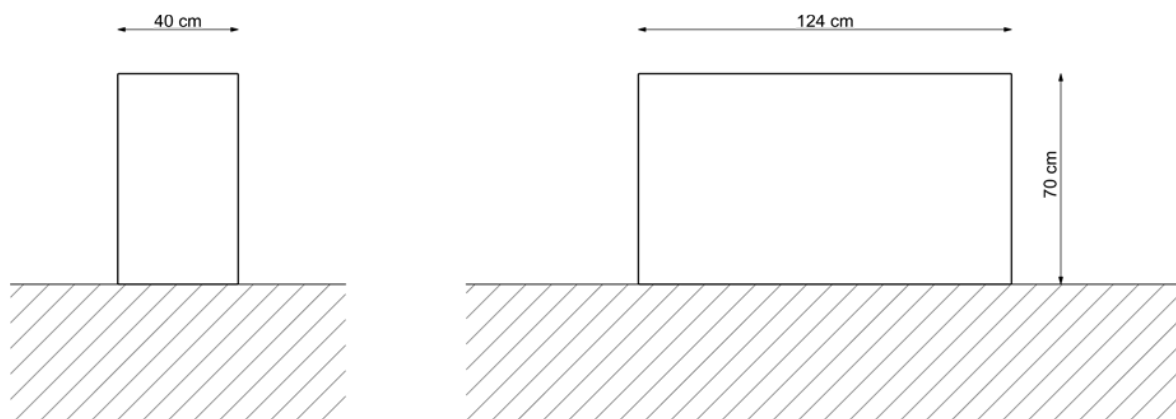

## Blokk 124/40/70 / Donice

Donice betonowe serii Blokk to beton architektoniczny w najlepszym wydaniu. Charakteryzują się możliwością zastosowania w nowoczesnych jak i klasycznych przestrzeniach. Ich atutem jest trwałość i bardzo estetyczny wygląd. Sprawdzą się zarówno wewnątrz obiektów jak i na zewnątrz.

**Blokk**  
124/40/70