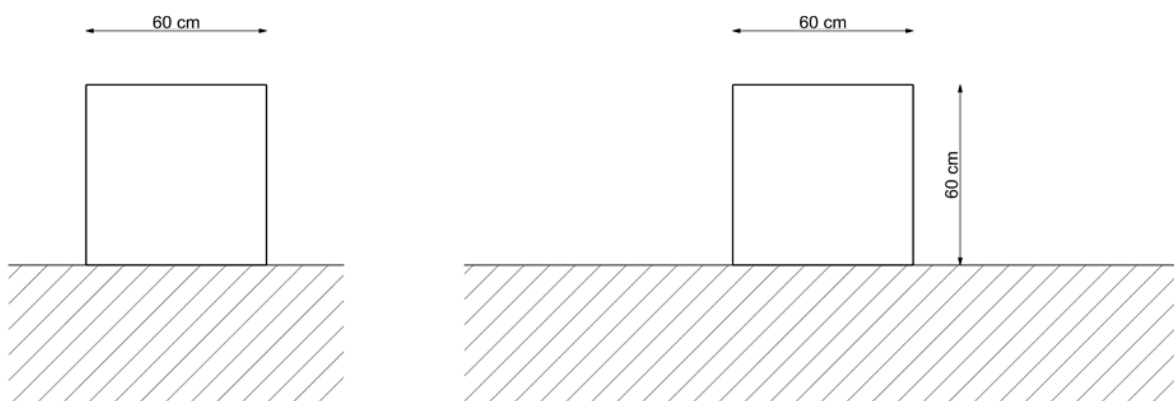

Blokk 60/60/60 / Donice

Donice betonowe serii Blokk to beton architektoniczny w najlepszym wydaniu. Charakteryzują się możliwością zastosowania w nowoczesnych jak i klasycznych przestrzeniach. Ich atutem jest trwałość i bardzo estetyczny wygląd. Sprawdzą się zarówno wewnątrz obiektów jak i na zewnątrz.

Blokk
60/60/60