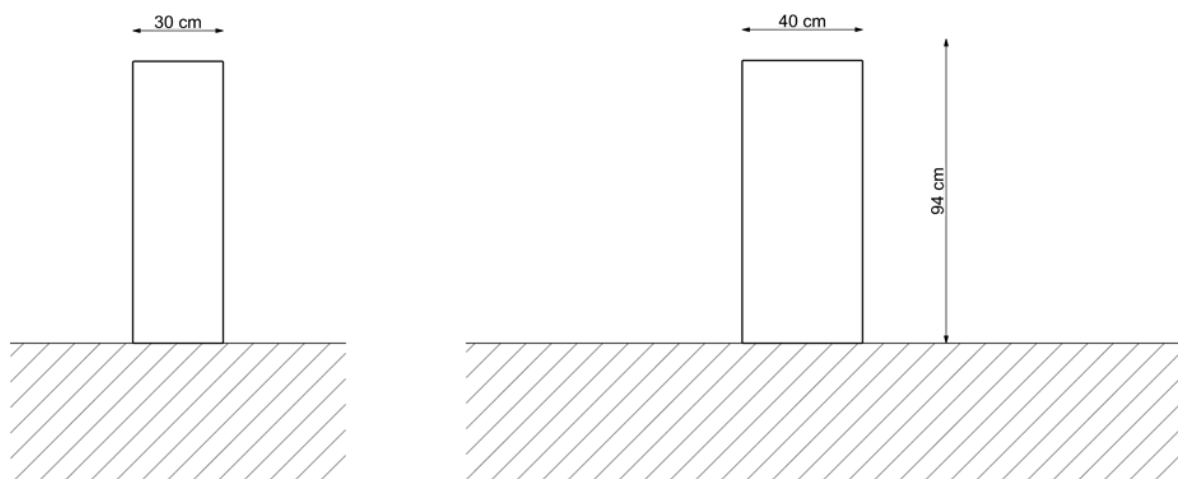

Blokk 40/30/94 / Donice

Donice betonowe serii Blokk to beton architektoniczny w najlepszym wydaniu. Charakteryzują się możliwością zastosowania w nowoczesnych jak i klasycznych przestrzeniach. Ich atutem jest trwałość i bardzo estetyczny wygląd. Sprawdzą się zarówno wewnątrz obiektów jak i na zewnątrz.

Blokk
40/30/94