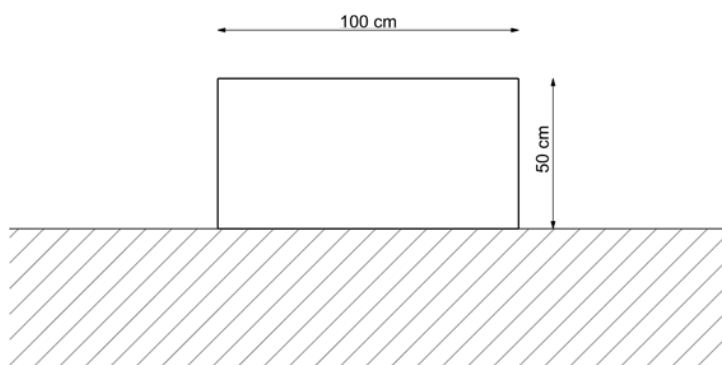

### **Blokk 100/50/50 / Donice**

Donice betonowe serii Blokk to beton architektoniczny w najlepszym wydaniu. Charakteryzują się możliwością zastosowania w nowoczesnych jak i klasycznych przestrzeniach. Ich atutem jest trwałość i bardzo estetyczny wygląd. Sprawdzą się zarówno wewnątrz obiektów jak i na zewnątrz.

**Blokk**  
100/50/50