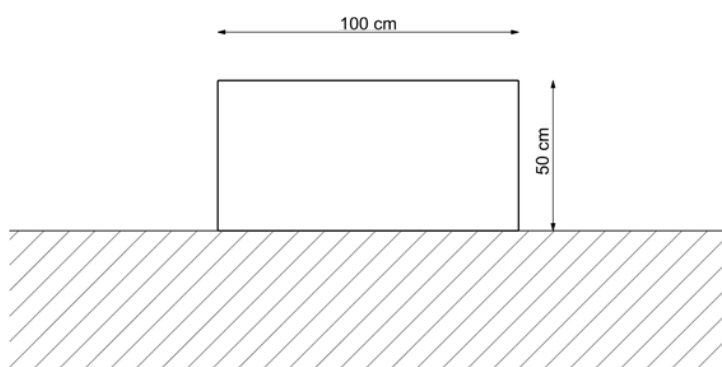

Blokk 100/50/50 / Donice

Donice betonowe serii Blokk to beton architektoniczny w najlepszym wydaniu.

Charakteryzują się możliwością zastosowania w nowoczesnych jak i klasycznych przestrzeniach. Ich atutem jest trwałość i bardzo estetyczny wygląd. Sprawdzą się zarówno wewnątrz obiektów jak i na zewnątrz.

Blokk
100/50/50