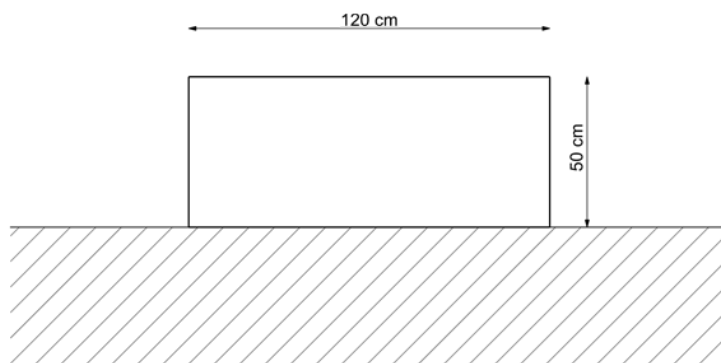

## Blokk 120/40/50 / Donice

Donice betonowe serii Blokk to beton architektoniczny w najlepszym wydaniu. Charakteryzują się możliwością zastosowania w nowoczesnych jak i klasycznych przestrzeniach. Ich atutem jest trwałość i bardzo estetyczny wygląd. Sprawdzą się zarówno wewnątrz obiektów jak i na zewnątrz.

**Blokk**  
120/40/50