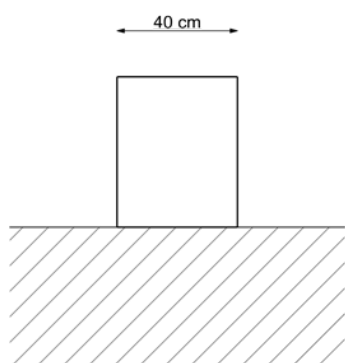

## Blokk 120/40/50 / Donice

Donice betonowe serii Blokk to beton architektoniczny w najlepszym wydaniu. Charakteryzują się możliwością zastosowania w nowoczesnych jak i klasycznych przestrzeniach. Ich atutem jest trwałość i bardzo estetyczny wygląd. Sprawdzą się zarówno wewnątrz obiektów jak i na zewnątrz.

**Blokk**  
120/40/50