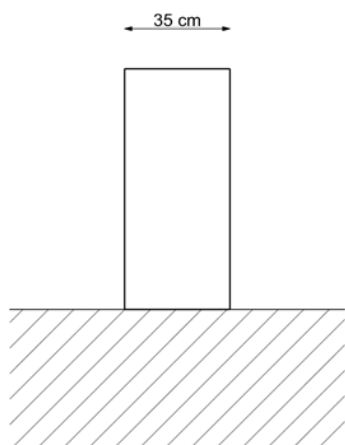

Blokk 55/35/80 / Donice

Donice betonowe serii Blokk to beton architektoniczny w najlepszym wydaniu. Charakteryzują się możliwością zastosowania w nowoczesnych jak i klasycznych przestrzeniach. Ich atutem jest trwałość i bardzo estetyczny wygląd. Sprawdzą się zarówno wewnątrz obiektów jak i na zewnątrz.

Blokk
55/35/80