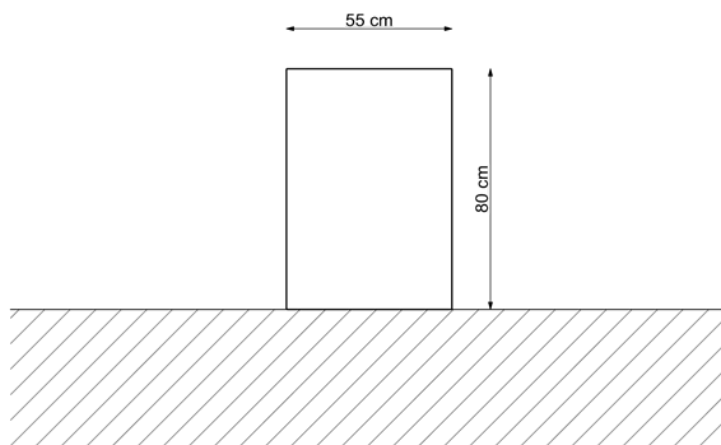

Blokk 55/35/80 / Donice

Donice betonowe serii Blokk to beton architektoniczny w najlepszym wydaniu. Charakteryzują się możliwością zastosowania w nowoczesnych jak i klasycznych przestrzeniach. Ich atutem jest trwałość i bardzo estetyczny wygląd. Sprawdzą się zarówno wewnątrz obiektów jak i na zewnątrz.

Blokk
55/35/80