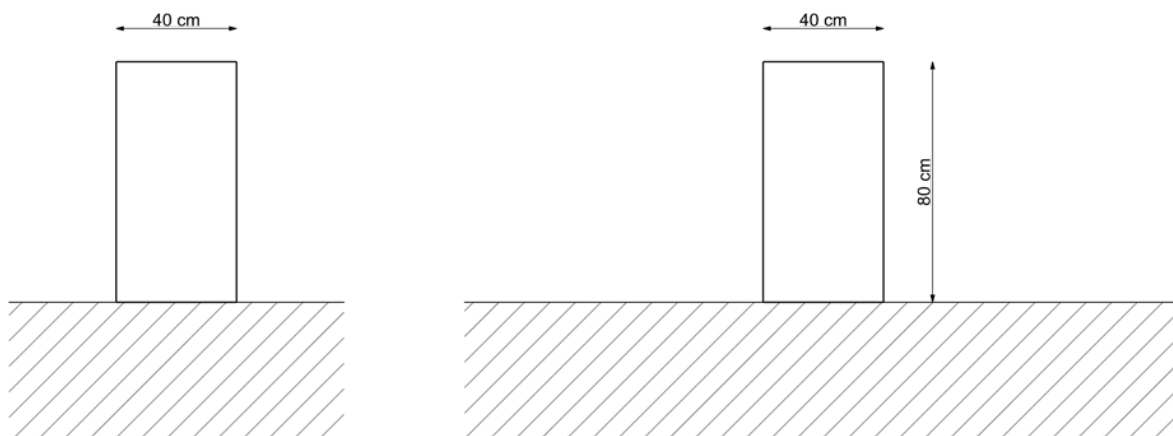

Blokk 40/80 / Donice

Donice betonowe serii Blokk to beton architektoniczny w najlepszym wydaniu.

Charakteryzują się możliwością zastosowania w nowoczesnych jak i klasycznych przestrzeniach. Ich atutem jest trwałość i bardzo estetyczny wygląd. Sprawdzą się zarówno wewnątrz obiektów jak i na zewnątrz.

Blokk
40/80