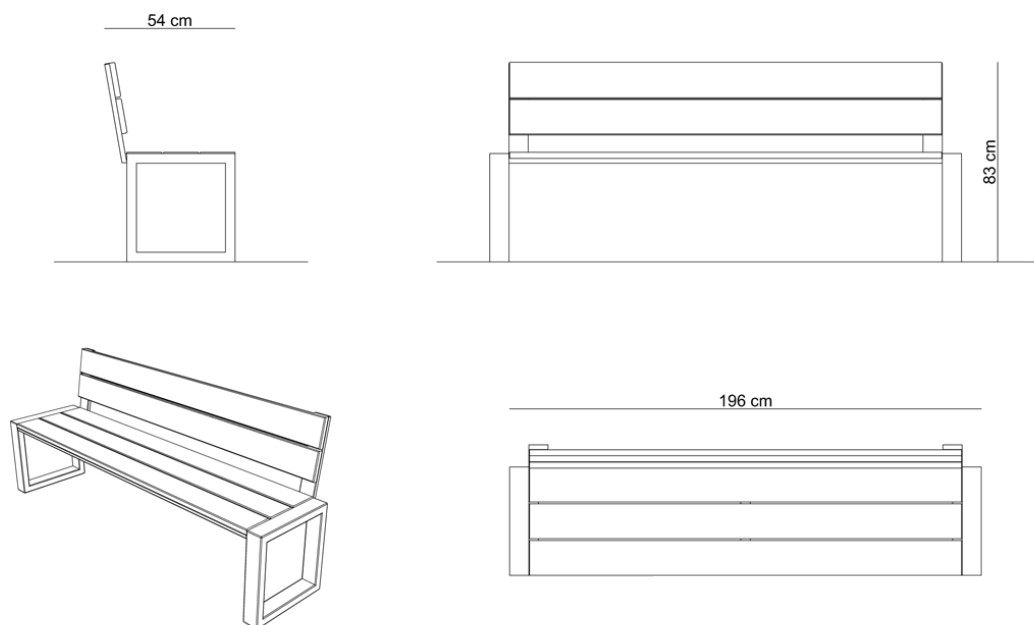

## Simple Hi / Ławka miejska

Ławka, która doskonale sprawdzi się w przestrzeni miejskiej jak i w różnego rodzaju nowoczesnych obiektach. Dobrze wyglądać będzie też we wnętrzach. Niebanalny design idzie w parze z wysoką jakością wykonania. Połączenie stali czarnej, malowanej proszkowo i/lub ocynkowanej lub stali nierdzewnej z drewnem nie tylko dobrze wygląda, ale gwarantuje też trwałość na długie lata.