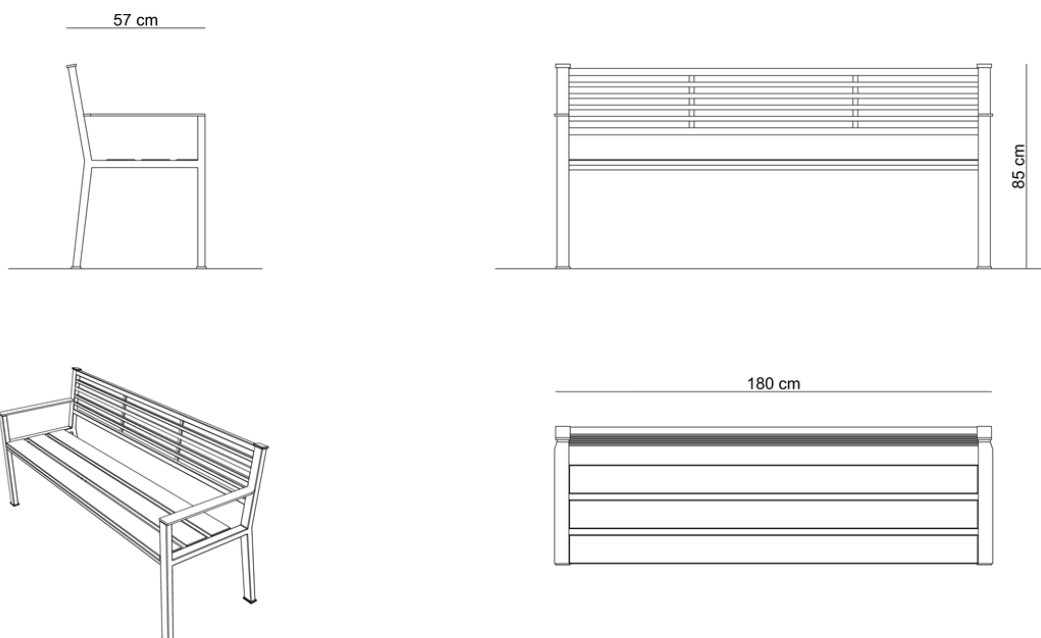

Klasi / Ławka miejska

Klasyczna w formie ławka, która doskonale sprawdzi się na miejskich skwerach i rynkach oraz w sąsiedztwie klasycznych budynków. Połączenie drewnianego siedziska i oparcia z profili zapewnia wygodę a także gwarantuje trwałość i wytrzymałość konstrukcji. Doskonałym uzupełnieniem dla ławki Klasi będą kosze Klasi 50L i Klasi 30L - wybierając ten zestaw możemy być pewni, że uda nam się stworzyć interesującą, klasyczną w formie i spójną przestrzeń....