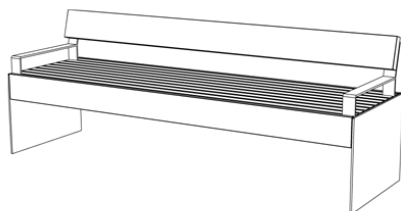

Monolit / ławka miejska

improdukcja®

WERSJA Z PODŁOKIETNIKIEM

Montaż przez przykręcenie do podłoża kotwami (śrubami) M10 x 120 (4 sztuki)

Przedłużone nóżki

Montaż przez zabetonowanie lub przykręcenie do fundamentu 10cm poniżej poziomu gruntu