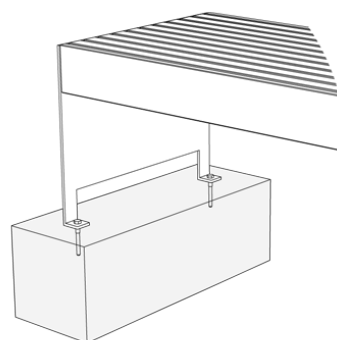

Monolit / ławka miejska

improdukcja®

WERSJA Z PODŁOKIETNIKIEM

Montaż przez przykręcenie do podłoża kotwami (śrubami) M10 x 120 (4 sztuki)

Przedłużone nóżki

Montaż przez zabetonowanie lub przykręcenie do fundamentu 10cm poniżej poziomu gruntu