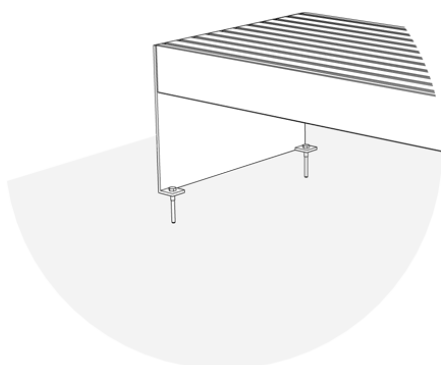

Monolit / ławka miejska

improdukcja®

WERSJA Z PODŁOKIETNIKIEM

Montaż przez przykręcenie do podłoża kotwami (śrubami) M10 x 120 (4 sztuki)

Przedłużone nóżki

Montaż przez zabetonowanie lub przykręcenie do fundamentu 10cm poniżej poziomu gruntu