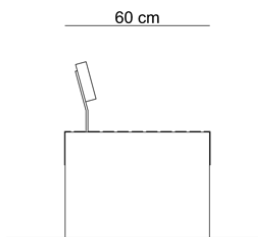

Monolit / ławka miejska

improdukcja®

WERSJA Z PODŁOKIETNIKIEM

Montaż przez przykręcenie do podłoża kotwami (śrubami) M10 x 120 (4 sztuki)

Przedłużone nóżki

Montaż przez zabetonowanie lub przykręcenie do fundamentu 10cm poniżej poziomu gruntu