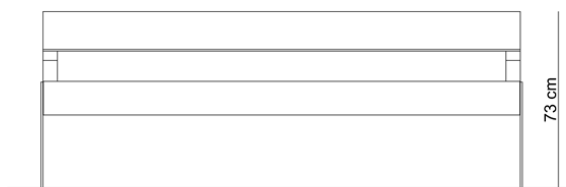

Monolit / ławka miejska

improdukcja®

WERSJA Z PODŁOKIETNIKIEM

Montaż przez przykręcenie do podłoża kotwami (śrubami) M10 x 120 (4 sztuki)

Przedłużone nóżki

Montaż przez zabetonowanie lub przykręcenie do fundamentu 10cm poniżej poziomu gruntu