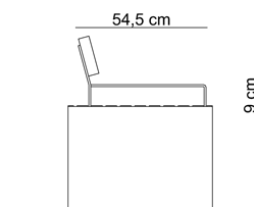

Monolit / ławka miejska

improdukcja®

WERSJA Z PODŁOKIETNIKIEM

Montaż przez przykręcenie do podłoża kotwami (śrubami) M10 x 120 (4 sztuki)

Przedłużone nóżki

Montaż przez zabetonowanie lub przykręcenie do fundamentu 10cm poniżej poziomu gruntu