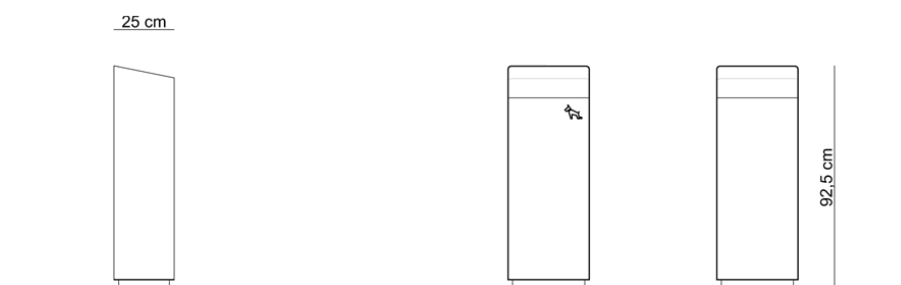

| Rodzaj stali | Rodzaj Drewna | Wymiary | | |
|--|--------------------|-----------|-----------|----------|
| Stal zwykła / ocynk i lakier proszkowy | Świerk / dąb | Szerokość | Głębokość | Wysokość |
| - | Egzotyczne - iroko | 34cm | 25cm | 92,5 cm |

WIDOK Z PRZODU

WIDOK Z TYŁU
- OPRÓŻNIANIE

Pojemność wkładu - 36L

Otwory montażowe - 4 szt x Ø14 mm
Rozstaw osi otworów mont. - 224 mm x 129 mm

improdukcja®

KOSZ NA PSIE ODCHODY

Pojemność wkładu - 36L

Otwory montażowe - 4 szt x Ø14 mm
Rozstaw osi otworów mont. - 224 mm x 129 mm