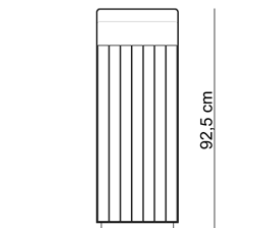

Flatt / Kosze na śmieci

Kosz Flatt to połączenie minimalistycznej estetyki i funkcjonalności - kwintesencja designu. Wytrzymały, uniwersalny kosz na śmieci ujmuje wyważonymi proporcjami i lekkością. Doskonale zgra się z ławkami z serii Malmo, Koppen oraz wieloma innymi.

| Rodzaj stali | Rodzaj Drewna | Wymiary | | |
|--|--------------------|-----------|-----------|----------|
| Stal zwykła / ocynk i lakier proszkowy | Świerk / dąb | Szerokość | Głębokość | Wysokość |
| - | Egzotyczne - iroko | 34cm | 25cm | 92,5 cm |

WIDOK Z PRZODU

WIDOK Z TYŁU
- OPRÓŻNIANIE

Pojemność wkładu - 36L

Otwory montażowe - 4 szt x Ø14 mm
Rozstaw osi otworów mont. - 224 mm x 129 mm

improdukcja®

KOSZ NA PSIE ODCHODY

Pojemność wkładu - 36L

Otwory montażowe - 4 szt x Ø14 mm
Rozstaw osi otworów mont. - 224 mm x 129 mm