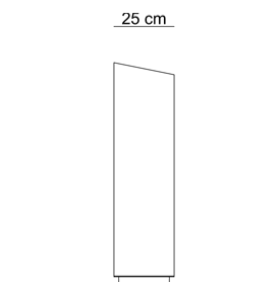

| Rodzaj stali | Rodzaj Drewna | Wymiary | | |
|--|--------------------|-----------|-----------|----------|
| Stal zwykła / ocynk i lakier proszkowy | Świerk / dąb | Szerokość | Głębokość | Wysokość |
| - | Egzotyczne - iroko | 34cm | 25cm | 92,5 cm |

WIDOK Z PRZODU

WIDOK Z TYŁU
- OPRÓŻNIANIE

Pojemność wkładu - 36L

Otwory montażowe - 4 szt x Ø14 mm
Rozstaw osi otworów mont. - 224 mm x 129 mm

improdukcja®

KOSZ NA PSIE ODCHODY

Pojemność wkładu - 36L

Otwory montażowe - 4 szt x Ø14 mm
Rozstaw osi otworów mont. - 224 mm x 129 mm