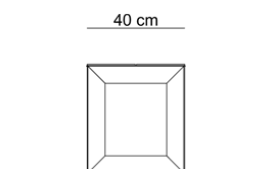

Rodzaj stali	Rodzaj Drewna	Wymiary		
Stal zwykła / ocynk i lakier proszkowy	Drewno krajowe / świerk	Długość	Szerokość	Wysokość
-	Drewno egzotyczne / iroko	171cm	40cm	45cm

improdukcja®