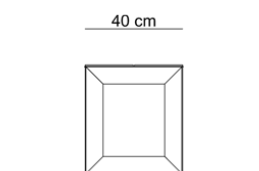

Koppen Lo / ławka miejska

Prosta i estetyczna ławka miejska. Wykonana z dużą starannością. Wygląda dobrze w nowoczesnej przestrzeni. Możliwe wykonanie ze stali czarnej, malowanej proszkowo i/lub cynkowanej lub nierdzewnej. Siedzisko z frezowanego drewna może składać się z dwóch lub - w wersji z drewnem egzotycznym - czterech desek na siedzisku.