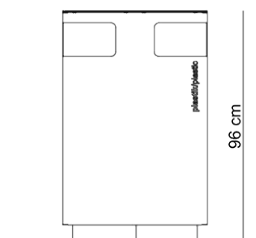

Segee / Kosze na śmieci

Uniwersalny kosz do segregacji odpadków. Pozwala segregować śmieci na 4 różne grupy. W standardzie wyposażony w 4 wkłady z blachy ocynkowanej, z możliwością zakładania worków w kolorach odpowiadających oznaczeniom różnych typów odpadków. Kosz posiada uchylną klapę górną, przez którą jest opróżniany. Możliwe jest zastosowanie zamka uniemożliwiającego niepowołanym osobom jego otwieranie. Kosz standardowo posiada oznaczenia grup śmieci na korpusie.

Jako dodatkowo płatna opcja - możliwość lakierowania wkładów na wybrane kolory, dzięki czemu można używać worków bezbarwnych.

Rodzaj stali	Rodzaj Drewna	Wymiary		
Stal zwykła / ocynk i lakier proszkowy	-	Długość	Szerokość	Wysokość
Stal nierdzewna / nadany szlif	-	60cm	60cm	96cm

Pojemność wkładu - 4 x 48L

Otworki montażowe - 4 szt x Ø13 mm

Rozstaw osi otworów mont. - 450 mm x 390 mm

improdukcja®