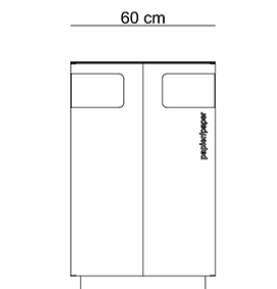

Jako dodatkowo płatna opcja - możliwość lakierowania wkładów na wybrane kolory, dzięki czemu można używać worków bezbarwnych.

Rodzaj stali	Rodzaj Drewna	Wymiary		
Stal zwykła / ocynk i lakier proszkowy	-	Długość	Szerokość	Wysokość
Stal nierdzewna / nadany szlif	-	60cm	60cm	96cm

Pojemność wkładu - 4 x 48L

Otworki montażowe - 4 szt x Ø13 mm

Rozstaw osi otworów mont. - 450 mm x 390 mm

improdukcja®