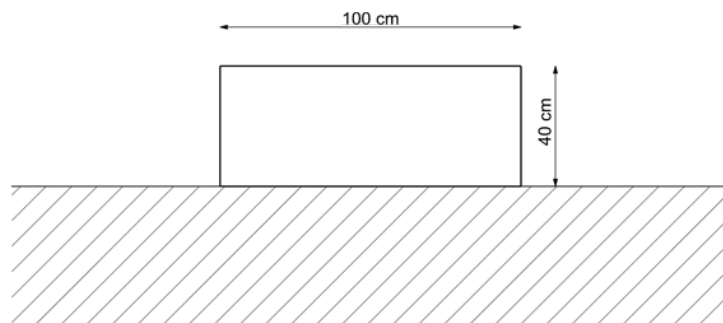

## Blokk 100/25/40 / Donice

Donice betonowe serii Blokk to beton architektoniczny w najlepszym wydaniu. Charakteryzują się możliwością zastosowania w nowoczesnych jak i klasycznych przestrzeniach. Ich atutem jest trwałość i bardzo estetyczny wygląd. Sprawdzą się zarówno wewnątrz obiektów jak i na zewnątrz.

**Blokk**  
100/25/40