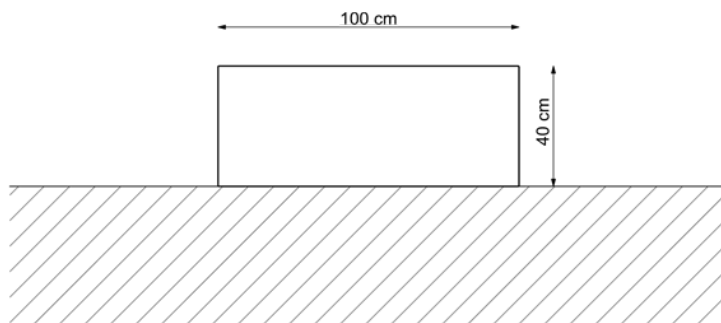

## Blokk 100/25/40 / Donice

Donice betonowe serii Blokk to beton architektoniczny w najlepszym wydaniu. Charakteryzują się możliwością zastosowania w nowoczesnych jak i klasycznych przestrzeniach. Ich atutem jest trwałość i bardzo estetyczny wygląd. Sprawdzą się zarówno wewnątrz obiektów jak i na zewnątrz.

**Blokk**  
100/25/40