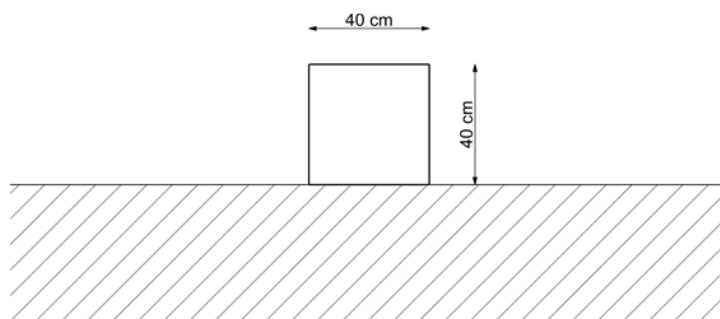

## Blokk 40/40/40 / Donice

Donice betonowe serii Blokk to beton architektoniczny w najlepszym wydaniu.

Charakteryzują się możliwością zastosowania w nowoczesnych jak i klasycznych przestrzeniach. Ich atutem jest trwałość i bardzo estetyczny wygląd. Sprawdzą się zarówno wewnątrz obiektów jak i na zewnątrz.

**Blokk**  
40/40/40