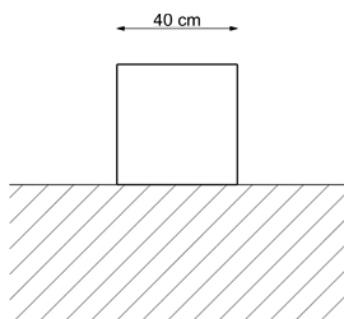

## Blokk 40/40/40 / Donice

Donice betonowe serii Blokk to beton architektoniczny w najlepszym wydaniu.

Charakteryzują się możliwością zastosowania w nowoczesnych jak i klasycznych przestrzeniach. Ich atutem jest trwałość i bardzo estetyczny wygląd. Sprawdzą się zarówno wewnątrz obiektów jak i na zewnątrz.

**Blokk**  
40/40/40