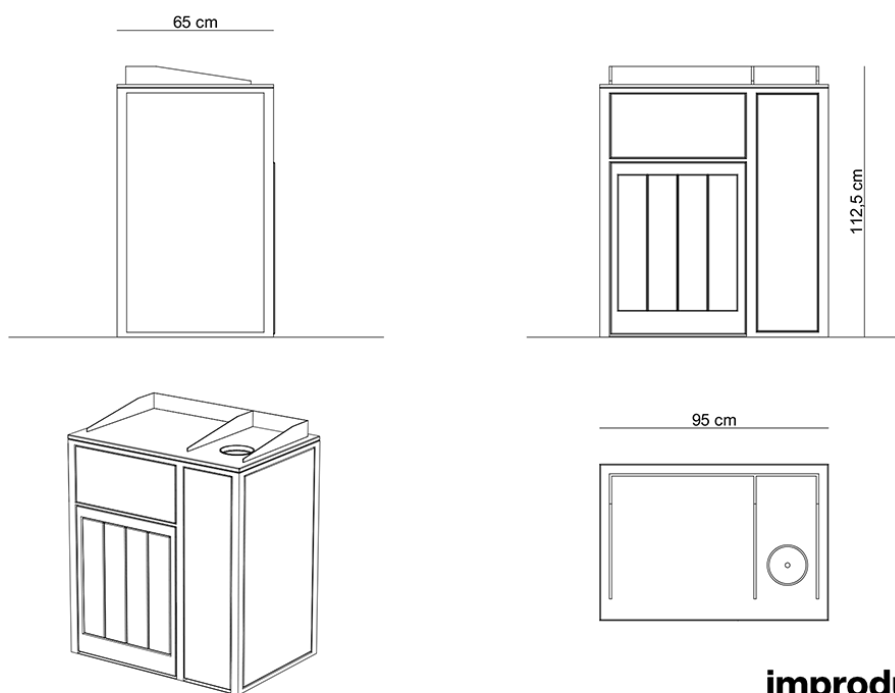

**Gastro 160XL / Kosze na śmieci**

**improdukcja<sup>®</sup>**