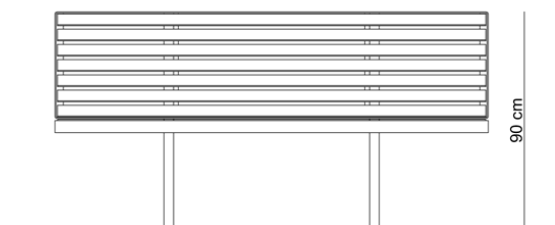

Panel 180 Hi / Ławka miejska

Ławka, która równie dobrze sprawdzi się w kompleksach mieszkaniowych, galeriach handlowych jak i wszelkiego rodzaju poczekalniach. Dzięki różnym wariantom montażu i prostej konstrukcji z idealnie dopasowanymi elementami pasuje praktycznie wszędzie, a naturalnie wyznaczone miejsca do siedzenia i wysokie oparcie stanowią o jej wysokiej funkcjonalności. Doskonale wygląda zarówno w wersji ze stali nierdzewnej połączonej z drewnem egzotycznym, jak i w...