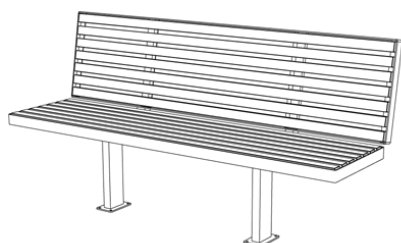

Panel 180 Hi / Ławka miejska

Ławka, która równie dobrze sprawdzi się w kompleksach mieszkaniowych, galeriach handlowych jak i wszelkiego rodzaju poczekalniach. Dzięki różnym wariantom montażu i prostej konstrukcji z idealnie dopasowanymi elementami pasuje praktycznie wszędzie, a naturalnie wyznaczone miejsca do siedzenia i wysokie oparcie stanowią o jej wysokiej funkcjonalności. Doskonale wygląda zarówno w wersji ze stali nierdzewnej połączonej z drewnem egzotycznym, jak i w...