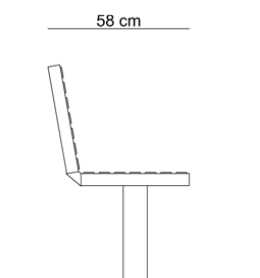

Panel 180 Hi / Ławka miejska

Ławka, która równie dobrze sprawdzi się w kompleksach mieszkaniowych, galeriach handlowych jak i wszelkiego rodzaju poczekalniach. Dzięki różnym wariantom montażu i prostej konstrukcji z idealnie dopasowanymi elementami pasuje praktycznie wszędzie, a naturalnie wyznaczone miejsca do siedzenia i wysokie oparcie stanowią o jej wysokiej funkcjonalności. Doskonale wygląda zarówno w wersji ze stali nierdzewnej połączonej z drewnem egzotycznym, jak i w...